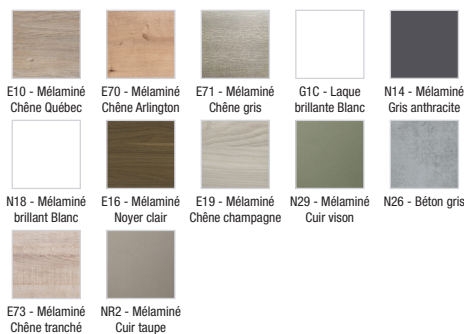

EB787

Collection : Hors collection

Couleur* :

Principaux atouts :

Caractéristiques techniques

- DIMENSIONS : 105 x 14,30 x 65 cm
- MATÉRIAU : Laque ou décor bois
- ÉLECTRICITÉ : 230V, 3,5W, classe II IP44
- LUMIÈRE : Oui
- PRISE USB : Non
- HORLOGE : Non
- FINITION INTÉRIEURE : Gris ou basalte
- FINITION LAQUÉE : Intérieur gris
- POIDS : 21 kg
- TYPE D'INSTALLATION : Mural
- TYPE DE RANGEMENT : Porte
- PRISE ÉLECTRIQUE : Oui
- ANTIBUÉE : Non
- TYPE MEUBLE DE COMPLÉMENT : Armoire de toilette
- ROBINETTERIE RECOMMANDÉE : Robinetterie Stance, élégance et légèreté
- FINITION MÉLAMINÉE : Intérieur idem côtés