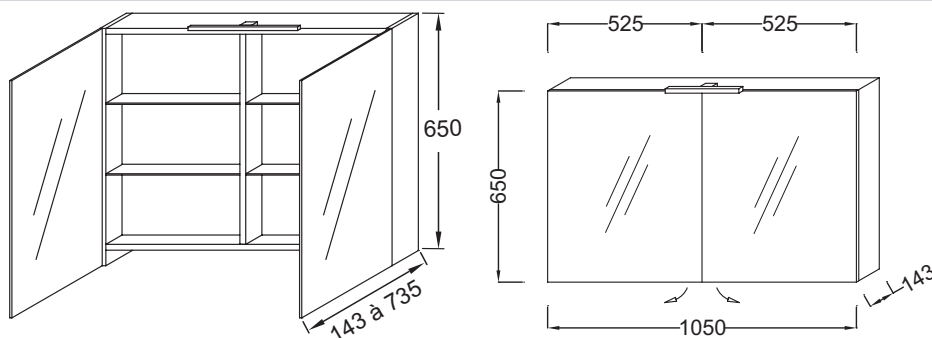

EB787

Collection : Hors collection

Couleur* :

Principaux atouts :

Caractéristiques techniques

- DIMENSIONS : 105 x 14,30 x 65 cm
- MATÉRIAU : Laque ou décor bois
- ÉLECTRICITÉ : 230V, 3,5W, classe II IP44
- LUMIÈRE : Oui
- PRISE USB : Non
- HORLOGE : Non
- FINITION INTÉRIEURE : Gris ou basalte
- FINITION LAQUÉE : Intérieur gris
- POIDS : 21 kg
- TYPE D'INSTALLATION : Mural
- TYPE DE RANGEMENT : Porte
- PRISE ÉLECTRIQUE : Oui
- ANTIBUÉE : Non
- TYPE MEUBLE DE COMPLÉMENT : Armoire de toilette
- ROBINETTERIE RECOMMANDÉE : Robinetterie Stance, élégance et légèreté
- FINITION MÉLAMINÉE : Intérieur idem côtés

Bénéfices consommateurs

- RANGEMENT OPTIMISÉ : 2 portes miroir, miroir double face, 2 rayons en verre par compartiment
- PRATIQUE : Éclairage LED et fermeture par un aimant
- INGÉNIEUX : Boîtier prise électrique et allumage sans contact par capteur infra-rouge centré

Dessin technique

Descriptif CCTP : Armoire de toilette 105 cm, avec éclairage LED. EB787. Collection : Hors collection. DIMENSIONS : 105 x 14,30 x 65 cm. POIDS : 21 kg. MATÉRIAU : Laque ou décor bois. TYPE D'INSTALLATION : Mural. ÉLECTRICITÉ : 230V, 3,5W, classe II IP44. TYPE DE RANGEMENT : Porte. LUMIÈRE : Oui. PRISE ÉLECTRIQUE : Oui. PRISE USB : Non. ANTIBUÉE : Non. HORLOGE : Non. TYPE MEUBLE DE COMPLÉMENT : Armoire de toilette. FINITION INTÉRIEURE : Gris ou basalte. ROBINETTERIE RECOMMANDÉE : Robinetterie Stance, élégance et légèreté. FINITION LAQUÉE : Intérieur gris. FINITION MÉLAMINÉE : Intérieur idem côtés.