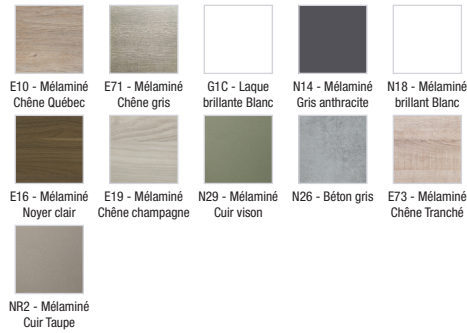

**EB786**

**Collection :** HORS COLLECTION

**Couleur\* :**

**Principaux atouts :**

**Caractéristiques techniques**

- DIMENSIONS : 70 x 14 x 65 cm
- MATÉRIAU : Laque ou décor bois
- ÉLECTRICITÉ : 230V, 3,5W, classe II IP44
- LUMIÈRE : Oui
- PRISE USB : Non
- HORLOGE : Non
- RANGEMENT INTÉRIEUR : Plateau laqué blanc 60 cm. 60 x 49,5 x 0,6 cm. Pour meuble sous vasque à poser Escalé EB761, avec percement robinetterie.
- FINITION LAQUÉE : Intérieur gris