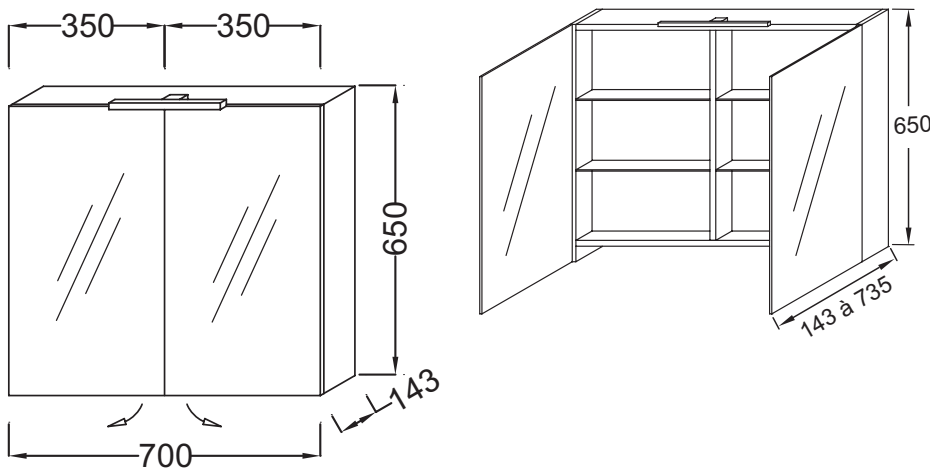

Dessin technique

*En raison des variations possibles dans le réglage de votre ordinateur et de votre imprimante, de facteurs techniques et des caractéristiques particulières de certaines de nos finitions, les couleurs ne sont pas représentatives de la réalité mais sont seulement une indication.