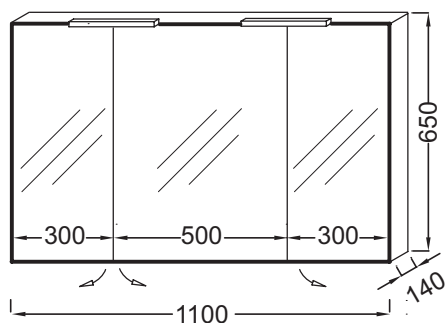

EB778

Collection : HORS COLLECTION

Couleur* :

Principaux atouts :

Caractéristiques techniques

- DIMENSIONS : 110 x 14 x 65 cm
- MATÉRIAU : Laque ou décor bois
- ÉLECTRICITÉ : 230V, 3,5W, classe II IP44
- LUMIÈRE : Oui
- PRISE USB : Non
- HORLOGE : Non
- FINITION LAQUÉE : Intérieur gris

- POIDS : 24 kg
- TYPE D'INSTALLATION : Mural
- TYPE DE RANGEMENT : Porte
- PRISE ÉLECTRIQUE : Oui
- ANTIBUÉE : Non
- FINITION INTÉRIEURE : Gris ou basalte
- FINITION MÉLAMINÉE : Intérieur idem côtés

Bénéfices consommateurs

- RANGEMENT OPTIMISÉ : 3 portes miroir, miroir double face et 2 rayons en verre par compartiment
- PRATIQUE : Éclairage LED et fermeture par un aimant
- INGÉNIEUX : Boîtier prise électrique et allumage sans contact par capteur infra-rouge centré

Dessin technique

Descriptif CCTP : Armoire de toilette 110 cm, avec éclairage LED. EB778. Collection : HORS COLLECTION. DIMENSIONS : 110 x 14 x 65 cm. POIDS : 24 kg. MATÉRIAU : Laque ou décor bois. TYPE D'INSTALLATION : Mural. ÉLECTRICITÉ : 230V, 3,5W, classe II IP44. TYPE DE RANGEMENT : Porte. LUMIÈRE : Oui. PRISE ÉLECTRIQUE : Oui. PRISE USB : Non. ANTIBUÉE : Non. HORLOGE : Non. FINITION INTÉRIEURE : Gris ou basalte. FINITION LAQUÉE : Intérieur gris. FINITION MÉLAMINÉE : Intérieur idem côtés.