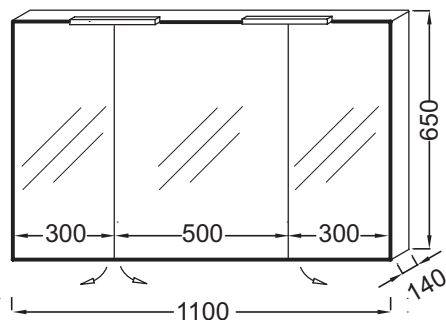

### Caractéristiques techniques

- DIMENSIONS : 110 x 14 x 65 cm
- MATÉRIAU : Laque ou décor bois
- ÉLECTRICITÉ : 230V, 3,5W, classe II IP44
- LUMIÈRE : Oui
- PRISE USB : Non
- HORLOGE : Non
- FINITION INTÉRIEURE : Gris ou basalte
- FINITION MÉLAMINÉE : Intérieur idem côtés

- POIDS : 24 kg
- TYPE D'INSTALLATION : Mural
- TYPE DE RANGEMENT : Porte
- PRISE ÉLECTRIQUE : Oui
- ANTIBUÉE : Non
- TYPE MEUBLE DE COMPLÉMENT : Armoire de toilette
- FINITION LAQUÉE : Intérieur gris

### Dessin technique

Descriptif CCTP : Armoire de toilette 110 cm, avec éclairage LED. EB778. Collection : Hors collection. DIMENSIONS : 110 x 14 x 65 cm. POIDS : 24 kg. MATÉRIAU : Laque ou décor bois. TYPE D'INSTALLATION : Mural. ÉLECTRICITÉ : 230V, 3,5W, classe II IP44. TYPE DE RANGEMENT : Porte. LUMIÈRE : Oui. PRISE ÉLECTRIQUE : Oui. PRISE USB : Non. ANTIBUÉE : Non. HORLOGE : Non. TYPE MEUBLE DE COMPLÉMENT : Armoire de toilette. FINITION INTÉRIEURE : Gris ou basalte. FINITION LAQUÉE : Intérieur gris. FINITION MÉLAMINÉE : Intérieur idem côtés.