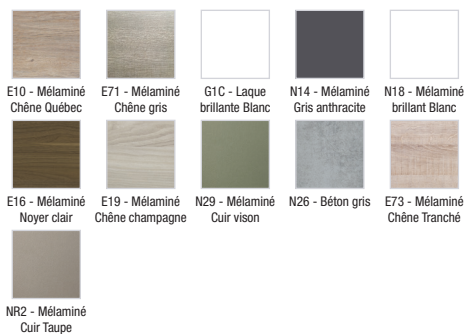

EB778

Collection : HORS COLLECTION

Couleur* :

Principaux atouts :

Caractéristiques techniques

- DIMENSIONS : 110 x 14 x 65 cm
- MATÉRIAU : Laque ou décor bois
- ÉLECTRICITÉ : 230V, 3,5W, classe II IP44
- LUMIÈRE : Oui
- PRISE USB : Non
- HORLOGE : Non
- FINITION LAQUÉE : Intérieur gris