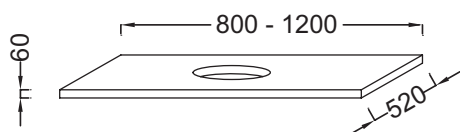

- EB509 : Paire d'équerres de fixation
- EVD112 : Vasque à poser 60 cm
- EVE112 : Vasque à poser 50 cm

Bénéfices installateurs

- AVEC DÉCOUPE : Pour vasque à poser Vox EVE112, EVC112 ou EVD112
- ROBUSTESSE : Plans hydrofuges avec une épaisseur de 6 cm

Produits complémentaires

- E78291 : Siphon "design", modèle long

Dessin technique

Descriptif CCTP : Plan de toilette 100 cm, 1 découpe, stratifié. EB63-1000. Collection : PARALLEL. DIMENSIONS : 100 x 52 x 6 cm. POIDS : 11 kg. MATÉRIAU : Stratifié. TYPE D'INSTALLATION : Suspendu. PRODUIT INCLUS : . DISPOSITION VASQUE : Centrée. FIXATION : Set de fixation à déterminer par votre installateur en fonction de votre support mural. INFORMATIONS COMPLÉMENTAIRES : Sans percement robinetterie. Siphon recommandé pour installation apparente E78291. ATTENTION : Commander obligatoirement 2 jeux ou 1 jeu d'équerre EB509 et une paire d'équerre porte-serviette EB507 pour installation de la table.. ROBINETTERIE RECOMMANDÉE : Robinetterie Stance, élégance et légèreté. INSTALLATION SANS MEUBLE BAS : Commander obligatoirement une paire d'équerres de fixation EB509 ou 2 équerres porte-serviettes EB507. INSTALLATION AVEC MEUBLE BAS : Commander obligatoirement une paire d'équerres de fixation EB509 (en installer une) ou 1 équerre porte-serviettes EB507.