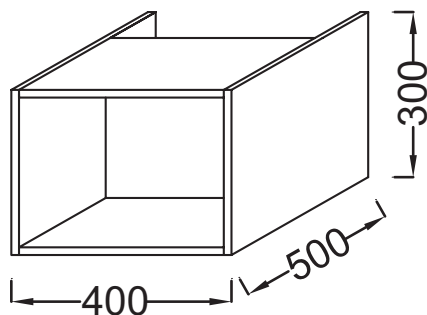

### Caractéristiques techniques

- DIMENSIONS : 40 x 50 x 30 cm
- MATÉRIAU : Laque ou mélaminé
- TYPE DE RANGEMENT : Niche
- PRISE ÉLECTRIQUE : Non
- HORLOGE : Non
- PRODUIT INCLUS :
- POIDS : 4,9 kg
- TYPE D'INSTALLATION : Suspendu
- LUMIÈRE : Non
- PRISE USB : Non
- ETAGÈRE : Non

### Dessin technique

Descriptif CCTP : Niche 40 cm. EB593. Collection : PARALLEL. DIMENSIONS : 40 x 50 x 30 cm. POIDS : 4,9 kg. MATÉRIAU : Laque ou mélaminé. TYPE D'INSTALLATION : Suspendu. TYPE DE RANGEMENT : Niche. LUMIÈRE : Non. PRISE ÉLECTRIQUE : Non. PRISE USB : Non. HORLOGE : Non. ETAGÈRE : Non. PRODUIT INCLUS : .