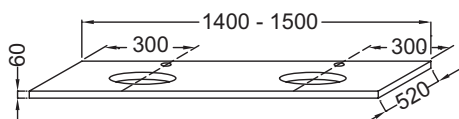

EB57-XXXX

Collection : PARALLEL

Couleur* :

Principaux atouts :

Caractéristiques techniques

- DIMENSIONS : 140 x 52 x 6 cm
- MATÉRIAU : Stratifié
- PRODUIT INCLUS :
- FIXATION : Set de fixation à déterminer par votre installateur en fonction de votre support mural
- ROBINETTERIE RECOMMANDÉE : Robinetterie Stance, élégance et légèreté

- POIDS : 17 kg
- TYPE D'INSTALLATION : Suspendu
- DISPOSITION VASQUE : A 35 cm des bords
- INFORMATIONS COMPLÉMENTAIRES : Avec percement robinetterie. Siphon recommandé pour installation apparente E78291. ATTENTION : Commander obligatoirement 2 jeux d'équerres EB509, ou un jeu d'équerres EB509 et une paire d'équerre porte-serviette EB507 pour installation de la table
- REMPLACER DANS LA RÉFÉRENCE : XXXX par la dimension désirée en mm

Bénéfices installateurs

- AVEC DÉCOUPE : Pour vasque à poser Presqu'île E4439
- ROBUSTESSE : Plans hydrofuges avec une épaisseur de 6 cm

Produits requis

- EB507 : Porte-serviette latéral
- EB509 : Paire d'équerres de fixation

Produits complémentaires

- E78291 : Siphon "design", modèle long
- EB508 : Paire d'embouts de finition

Dessin technique

Descriptif CCTP : Plan de toilette 140 à 150 cm, 2 découpes, stratifié. EB57-XXXX. Collection : PARALLEL. DIMENSIONS : 140 x 52 x 6 cm. POIDS : 17 kg. MATÉRIAU : Stratifié. TYPE D'INSTALLATION : Suspendu. PRODUIT INCLUS : . DISPOSITION VASQUE : A 35 cm des bords. FIXATION : Set de fixation à déterminer par votre installateur en fonction de votre support mural. INFORMATIONS COMPLÉMENTAIRES : Avec percement robinetterie. Siphon recommandé pour installation apparente E78291. ATTENTION : Commander obligatoirement 2 jeux d'équerres EB509, ou un jeu d'équerres EB509 et une paire d'équerre porte-serviette EB507 pour installation de la table. ROBINETTERIE RECOMMANDÉE : Robinetterie Stance, élégance et légèreté. REMPLACER DANS LA RÉFÉRENCE : XXXX par la dimension désirée en mm.