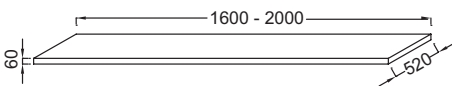

E52 - Mélaminé
Chêne tabac

NR4 - Mélaminé
Marbre blanc

Principaux atouts :

Caractéristiques techniques

- DIMENSIONS : 193 x 52 x 6 cm
- MATÉRIAU : Stratifié
- VERSION : Stratifié
- POIDS : 35 kg
- TYPE D'INSTALLATION : Suspendu

Produits requis

- EB509 : Paire d'équerres de fixation

Bénéfices installateurs

- SANS DÉCOUPE : Placement de la vasque et du robinet au choix de l'utilisateur
- SANS DÉCOUPE : Peut être utilisé comme deuxième plan, pour venir compléter l'offre de rangement

Produits complémentaires

- E78291 : Siphon "design", modèle long
- EB506 : Porte-serviette frontal
- EB507 : Porte-serviette latéral
- EB508 : Paire d'embouts de finition

Dessin technique

Descriptif CCTP : Plan de toilette 193 cm, sans découpe, stratifié. EB52-1930. Collection : PARALLELE. DIMENSIONS : 193 x 52 x 6 cm. POIDS : 35 kg. MATÉRIAU : Stratifié. TYPE D'INSTALLATION : Suspendu. VERSION : Stratifié.