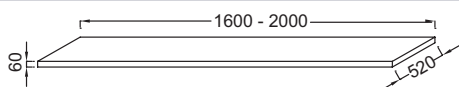

Principaux atouts :

Caractéristiques techniques

- DIMENSIONS : 192 x 52 x 6 cm
- MATÉRIAU : Stratifié
- VERSION : Stratifié
- POIDS : 35 kg
- TYPE D'INSTALLATION : Suspendu

Bénéfices consommateurs

- SUR-MESURE : Un large choix de compositions avec des dimensions allant de 60 à 200 cm
- ENTRETIEN : Utiliser des produits courants non abrasifs
- FINITION PARFAITE : Plusieurs choix de finition

Produits requis

- EB509 : Paire d'équerres de fixation

Bénéfices installateurs

- SANS DÉCOUPE : Placement de la vasque et du robinet au choix de l'utilisateur
- SANS DÉCOUPE : Peut être utilisé comme deuxième plan, pour venir compléter l'offre de rangement

Produits complémentaires

- E78291 : Siphon "design", modèle long
- EB506 : Porte-serviette frontal
- EB507 : Porte-serviette latéral
- EB508 : Paire d'embouts de finition

Dessin technique

Descriptif CCTP : Plan de toilette 192 cm, sans découpe, stratifié. EB52-1920. Collection : PARALLELE. DIMENSIONS : 192 x 52 x 6 cm. POIDS : 35 kg. MATÉRIAU : Stratifié. TYPE D'INSTALLATION : Suspendu. VERSION : Stratifié.