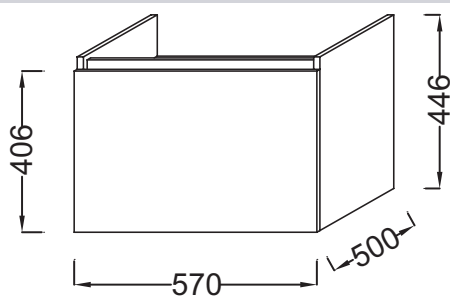

NR4 - Mélaminé
Marbre blanc

Principaux atouts :

Caractéristiques techniques

- DIMENSIONS : 57 x 50 x 44,60 cm
- MATÉRIAU : Laque ou mélaminé
- RANGEMENT : 1 tiroir à fermeture progressive
- PRISE ÉLECTRIQUE : Non
- POIGNÉE : Intégrée
- POIDS : 17 kg
- TYPE D'INSTALLATION : Suspendu
- LUMIÈRE : Non
- PRISE USB : Non

Descriptif CCTP : Meuble bas, 1 tiroir. EB514. Collection : PARALLEL. DIMENSIONS : 57 x 50 x 44,60 cm. POIDS : 17 kg. MATÉRIAU : Laque ou mélaminé. TYPE D'INSTALLATION : Suspendu. RANGEMENT : 1 tiroir à fermeture progressive. LUMIÈRE : Non. PRISE ÉLECTRIQUE : Non. PRISE USB : Non. POIGNÉE : Intégrée.