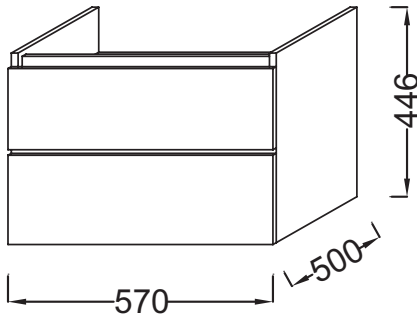

Caractéristiques techniques

- DIMENSIONS : 57 x 50 x 44,60 cm
- MATÉRIAU : Laque ou mélaminé
- RANGEMENT : 2 tiroirs à fermeture progressive
- LUMIÈRE : Non
- PRISE USB : Non
- ETAGÈRE : Non
- POIDS : 25 kg
- TYPE D'INSTALLATION : Suspendu
- ÉLECTRICITÉ : Non
- PRISE ÉLECTRIQUE : Non
- HORLOGE : Non
- VERSION : Passe-siphon

Bénéfices installateurs

- AVEC PASSE-SIPHON : Pour être positionné sous une vasque

Dessin technique

Descriptif CCTP : Meuble bas, 2 tiroirs. EB511. Collection : PARALLEL. DIMENSIONS : 57 x 50 x 44,60 cm. POIDS : 25 kg. MATÉRIAU : Laque ou mélaminé. TYPE D'INSTALLATION : Suspendu. RANGEMENT : 2 tiroirs à fermeture progressive. ÉLECTRICITÉ : Non. LUMIÈRE : Non. PRISE ÉLECTRIQUE : Non. PRISE USB : Non. HORLOGE : Non. ETAGÈRE : Non. VERSION : Passe-siphon.