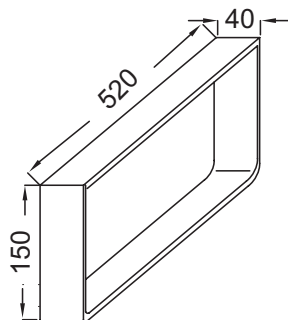

EB507

Collection : PARALLEL

Couleur* :

BME - Métal
argenté

BL - Noir mat

Caractéristiques techniques

- DIMENSIONS : 52 x 4 x 15 cm
- MATÉRIAU : Métal
- PRISE ÉLECTRIQUE : Non
- ATTENTION : Équerre porte-serviettes vendue à l'unité
- POIDS : 1 kg
- TYPE D'INSTALLATION : Suspendu
- INFORMATIONS COMPLÉMENTAIRES : Acier laqué

Bénéfices consommateurs

- PRATIQUE : Permet d'associer esthétique et fonctionnalité

Dessin technique

Descriptif CCTP : Porte-serviette latéral. EB507. Collection : PARALLEL. DIMENSIONS : 52 x 4 x 15 cm. POIDS : 1 kg. MATÉRIAU : Métal. TYPE D'INSTALLATION : Suspendu. PRISE ÉLECTRIQUE : Non. INFORMATIONS COMPLÉMENTAIRES : Acier laqué. ATTENTION : Équerre porte-serviettes vendue à l'unité.