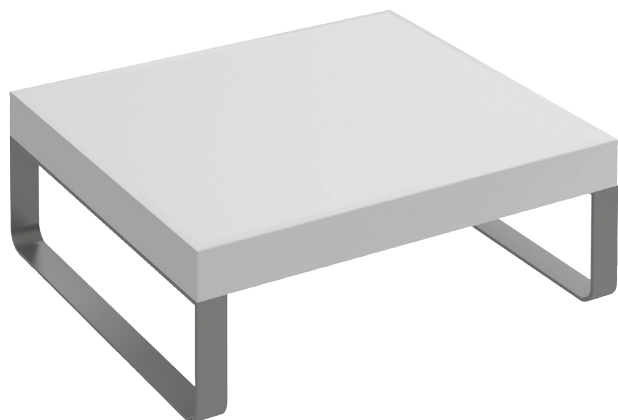

EB507

Collection : PARALLEL

Couleur* :

BME - Métal
argenté

BL - Noir mat

Caractéristiques techniques

- DIMENSIONS : 52 x 4 x 15 cm
- MATÉRIAU : Métal
- PRISE ÉLECTRIQUE : Non
- ATTENTION : Équerre porte-serviettes vendue à l'unité
- POIDS : 1 kg
- TYPE D'INSTALLATION : Suspendu
- INFORMATIONS COMPLÉMENTAIRES : Acier laqué

Bénéfices consommateurs

- PRATIQUE : Permet d'associer esthétique et fonctionnalité

Dessin technique

Descriptif CCTP : Porte-serviette latéral. EB507. Collection : PARALLEL. DIMENSIONS : 52 x 4 x 15 cm. POIDS : 1 kg. MATÉRIAU : Métal. TYPE D'INSTALLATION : Suspendu. PRISE ÉLECTRIQUE : Non. INFORMATIONS COMPLÉMENTAIRES : Acier laqué. ATTENTION : Équerre porte-serviettes vendue à l'unité.