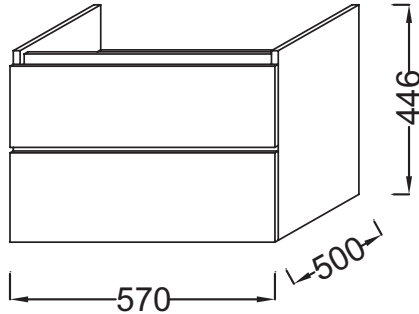

NR4 - Mélaminé
Marbre blanc

Principaux atouts :

Caractéristiques techniques

- DIMENSIONS : 57 x 50 x 44,60 cm
- MATÉRIAU : Laque ou mélaminé
- RANGEMENT : Tiroirs
- LUMIÈRE : Non
- PRISE USB : Non
- POIGNÉE : Intégrée
- POIDS : 25 kg
- TYPE D'INSTALLATION : Suspendu
- TYPE DE RANGEMENT : Meuble bas
- PRISE ÉLECTRIQUE : Non
- ETAGÈRE : Non
- SANS PASSE-SIPHON : Ne peut être installé sous une vasque

Descriptif CCTP : Meuble bas, 2 tiroirs. EB504. Collection : PARALLEL. DIMENSIONS : 57 x 50 x 44,60 cm. POIDS : 25 kg. MATÉRIAU : Laque ou mélaminé. TYPE D'INSTALLATION : Suspendu. RANGEMENT : Tiroirs. TYPE DE RANGEMENT : Meuble bas. LUMIÈRE : Non. PRISE ÉLECTRIQUE : Non. PRISE USB : Non. ETAGÈRE : Non. POIGNÉE : Intégrée. SANS PASSE-SIPHON : Ne peut être installé sous une vasque.