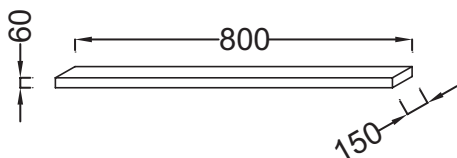

EB501

Collection : PARALLEL

Couleur\* :

E10 - Mélaminé  
Chêne Québec

N14 - Mélaminé  
Gris anthracite

N18 - Mélaminé  
brillant Blanc

E52 - Mélaminé  
Chêne tabac

NR4 - Mélaminé  
Marbre blanc

### Caractéristiques techniques

- DIMENSIONS : 80 x 15 x 6 cm
- MATÉRIAU : Laque ou mélaminé
- TYPE DE RANGEMENT : Étagère
- PRISE ÉLECTRIQUE : Non
- HORLOGE : Non
- POIDS : 4 kg
- TYPE D'INSTALLATION : Suspendu
- LUMIÈRE : Non
- PRISE USB : Non
- FIXATION : Invisibles

### Dessin technique

Descriptif CCTP : Étagère 80 cm. EB501. Collection : PARALLEL. DIMENSIONS : 80 x 15 x 6 cm. POIDS : 4 kg. MATÉRIAU : Laque ou mélaminé. TYPE D'INSTALLATION : Suspendu. TYPE DE RANGEMENT : Étagère. LUMIÈRE : Non. PRISE ÉLECTRIQUE : Non. PRISE USB : Non. HORLOGE : Non. FIXATION : Invisibles.