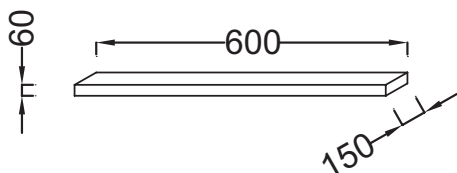

EB500

Collection : PARALLELE

Couleur\* :

E10 - Mélaminé  
Chêne Québec

N14 - Mélaminé  
Gris anthracite

N18 - Mélaminé  
brillant Blanc

E52 - Mélaminé  
Chêne Tabac

NR4 - Mélaminé  
Marbre blanc

### Caractéristiques techniques

- DIMENSIONS : 60 x 15 x 6 cm
- MATÉRIAU : Laque ou mélaminé
- TYPE DE RANGEMENT : Étagère
- PRISE ÉLECTRIQUE : Non
- HORLOGE : Non
- POIDS : 3 kg
- TYPE D'INSTALLATION : Suspendu
- LUMIÈRE : Non
- PRISE USB : Non
- FIXATION : Invisibles

### Dessin technique

Descriptif CCTP : Étagère 60 cm. EB500. Collection : PARALLELE. DIMENSIONS : 60 x 15 x 6 cm. POIDS : 3 kg. MATÉRIAU : Laque ou mélaminé. TYPE D'INSTALLATION : Suspendu. TYPE DE RANGEMENT : Étagère. LUMIÈRE : Non. PRISE ÉLECTRIQUE : Non. PRISE USB : Non. HORLOGE : Non. FIXATION : Invisibles.