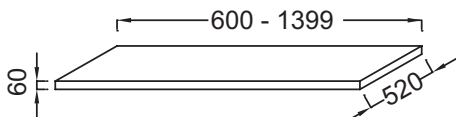

### Caractéristiques techniques

- **DIMENSIONS :** 60 x 52 x 6 cm
- **MATÉRIAU :** Stratifié
- **VERSION :** Stratifié
- **INFORMATIONS COMPLÉMENTAIRES :** Sans percement robinetterie. Siphon recommandé pour installation apparente E78291.NB : Remplacer XXXX par la longueur souhaitée en mm.Exemple : pour une table de 628 mm avec la finition N18 = EB50-0628-N18ATTENTION : Pour les tables supérieures ou égal
- **REPLACER DANS LA RÉFÉRENCE :** XXXX par la dimension désirée en mm

### Bénéfices installateurs

- **SANS DÉCOUPE :** Association parfaite avec tout type de vasque à poser
- **ROBUSTESSE :** Plans hydrofuges avec une épaisseur de 6 cm

### Dessin technique

Descriptif CCTP : Plan de toilette 60 à 139,9 cm, sans découpe, stratifié. EB50-XXXX. Collection : PARALLELE. DIMENSIONS : 60 x 52 x 6 cm. POIDS : 11 kg. MATÉRIAU : Stratifié. TYPE D'INSTALLATION : Suspendu. VERSION : Stratifié. FIXATION : Set de fixation à déterminer par votre installateur en fonction de votre support mural. INFORMATIONS COMPLÉMENTAIRES : Sans percement robinetterie. Siphon recommandé pour installation apparente E78291.NB : Remplacer XXXX par la longueur souhaitée en mm.Exemple : pour une table de 628 mm avec la finition N18 = EB50-0628-N18ATTENTION : Pour les tables supérieures ou égal. ROBINETTERIE RECOMMANDÉE : Robinetterie Stance, élégance et légèreté. REPLACER DANS LA RÉFÉRENCE : XXXX par la dimension désirée en mm.