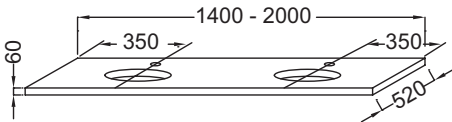

- DIMENSIONS : 200 x 52 x 6 cm
- MATÉRIAU : Stratifié
- PRODUIT INCLUS :
- INFORMATIONS COMPLÉMENTAIRES : Siphon recommandé pour installation apparente E78291.
- POIDS : 30,8 kg
- TYPE D'INSTALLATION : Suspendu
- FIXATION : Set de fixation à déterminer par votre installateur en fonction de votre support mural
- ROBINETTERIE RECOMMANDÉE : Robinetterie Nouvelle Vague ou Odéon Rive Gauche

- AVEC DÉCOUPE : Pour vasque à poser Delta Pure ronde EVR002
- ROBUSTESSE : Plans hydrofuges avec une épaisseur de 6 cm

**Produits requis**

- EB507 : Porte-serviette latéral
- EB509 : Paire d'équerres de fixation

**Produits complémentaires**

- E78291 : Siphon "design", modèle long

**Dessin technique**

Descriptif CCTP : Plan de toilette 200 cm, 2 découpes, stratifié. EB31-2000. Collection : PARALLEL. DIMENSIONS : 200 x 52 x 6 cm. POIDS : 30,8 kg. MATÉRIAU : Stratifié. TYPE D'INSTALLATION : Suspendu. PRODUIT INCLUS : . FIXATION : Set de fixation à déterminer par votre installateur en fonction de votre support mural. INFORMATIONS COMPLÉMENTAIRES : Siphon recommandé pour installation apparente E78291.. ROBINETTERIE RECOMMANDÉE : Robinetterie Nouvelle Vague ou Odéon Rive Gauche.