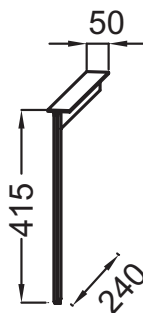

## Caractéristiques techniques

- DIMENSIONS : 5 x 24 x 42,50 cm
- POIDS : 0,6 kg
- TYPE D'ACCESSOIRES DE MEUBLE : Pieds

## Produits complémentaires

- EB3047G : Colonne 35 cm, charnières à gauche
- EB3047D : Colonne 35 cm, charnières à droite

## Dessin technique

Descriptif CCTP : Piètement pour colonne. EB3053. Collection : NOUVELLE VAGUE. DIMENSIONS : 5 x 24 x 42,50 cm. POIDS : 0,6 kg. TYPE D'ACCESSOIRES DE MEUBLE : Pieds.