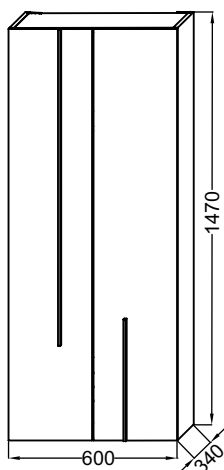

**EB3048**

**Collection :** NOUVELLE VAGUE

**Couleur\* :**

**Principaux atouts :**

**Caractéristiques techniques**

- DIMENSIONS : 60 x 34 x 147 cm
- MATÉRIAU : Laque et mélaminé
- RANGEMENT : 2 portes à fermeture progressive
- TYPE MEUBLE DE COMPLÉMENT : Colonne
- RANGEMENT INTÉRIEUR : 2 étagères amovibles en verre et 1 fixe
- POIDS : 31,4 kg
- TYPE D'INSTALLATION : Mural
- TYPE DE RANGEMENT : Porte
- FINITION INTÉRIEURE : Basalte
- FIXATION : Set de fixation à déterminer par votre installateur en fonction de votre support mural

**Bénéfices installateurs**

- INSTALLATION FACILITÉE : Meuble monté, charnières clipsables

**Produits requis**

- EXAR112 : Plan-vasque 81 cm non meulé

**Dessin technique**

Descriptif CCTP : Colonne 60 cm. EB3048. Collection : NOUVELLE VAGUE. DIMENSIONS : 60 x 34 x 147 cm. POIDS : 31,4 kg. MATÉRIAU : Laque et mélaminé. TYPE D'INSTALLATION : Mural. RANGEMENT : 2 portes à fermeture progressive. TYPE DE RANGEMENT : Porte. TYPE MEUBLE DE COMPLÉMENT : Colonne. FINITION INTÉRIEURE : Basalte. RANGEMENT INTÉRIEUR : 2 étagères amovibles en verre et 1 fixe. FIXATION : Set de fixation à déterminer par votre installateur en fonction de votre support mural.