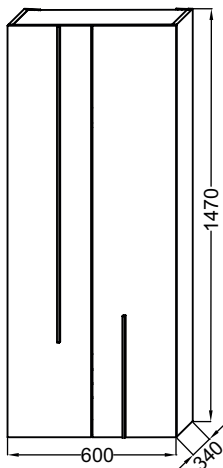

Principaux atouts :

Caractéristiques techniques

- DIMENSIONS : 60 x 34 x 147 cm
- MATÉRIAU : Laque et mélaminé
- RANGEMENT : 2 portes à fermeture progressive
- PRISE ÉLECTRIQUE : Non
- HORLOGE : Non
- FINITION INTÉRIEURE : Basalte
- FIXATION : Set de fixation à déterminer par votre installateur en fonction de votre support mural
- POIDS : 31,4 kg
- TYPE D'INSTALLATION : Mural
- TYPE DE RANGEMENT : Porte
- ANTIBUÉE : Non
- TYPE MEUBLE DE COMPLÉMENT : Colonne
- RANGEMENT INTÉRIEUR : 5 étagères

Bénéfices installateurs

- INSTALLATION FACILITÉE : Meuble monté, charnières clipsables

Produits requis

- EXAR112 : Plan-vasque 81 cm non meulé

Dessin technique

Descriptif CCTP : Colonne 60 cm. EB3048. Collection : NOUVELLE VAGUE. DIMENSIONS : 60 x 34 x 147 cm. POIDS : 31,4 kg. MATÉRIAU : Laque et mélaminé. TYPE D'INSTALLATION : Mural. RANGEMENT : 2 portes à fermeture progressive. TYPE DE RANGEMENT : Porte. PRISE ÉLECTRIQUE : Non. ANTIBUÉE : Non. HORLOGE : Non. TYPE MEUBLE DE COMPLÉMENT : Colonne. FINITION INTÉRIEURE : Basalte. RANGEMENT INTÉRIEUR : 5 étagères. FIXATION : Set de fixation à déterminer par votre installateur en fonction de votre support mural.