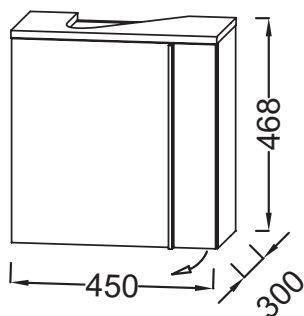

Principaux atouts :

Caractéristiques techniques

- DIMENSIONS : 45,20 x 30 x 46,80 cm
- MATÉRIAU : Laque et mélaminé
- RANGEMENT : 1 porte à fermeture progressive
- PRISE ÉLECTRIQUE : Non
- HORLOGE : Non
- PRODUIT INCLUS : (robinetterie, plan-vasque et set de fixation non inclus)
- RANGEMENT INTÉRIEUR : 1 étagère
- INFORMATIONS COMPLÉMENTAIRES : Robinetterie, plan-vasque et set de fixation non inclus
- POIDS : 8,9 kg
- TYPE D'INSTALLATION : Suspendu
- TYPE DE RANGEMENT : Porte
- ANTIBUÉE : Non
- VERSION : Gauche
- FINITION INTÉRIEURE : Basalte
- FIXATION : Set de fixation à déterminer par votre installateur en fonction de votre support mural
- ROBINETTERIE RECOMMANDÉE : Robinetterie Nouvelle Vague

Bénéfices installateurs

- INSTALLATION FACILITÉE : Meuble monté, charnières clipsables

Produits requis

- EGK112 : Lave-mains 45 cm

Dessin technique

Descriptif CCTP : Meuble sous lave-mains 45 cm, charnières à gauche. EB3045G. Collection : NOUVELLE VAGUE. DIMENSIONS : 45,20 x 30 x 46,80 cm. POIDS : 8,9 kg. MATÉRIAU : Laque et mélaminé. TYPE D'INSTALLATION : Suspendu. RANGEMENT : 1 porte à fermeture progressive. TYPE DE RANGEMENT : Porte. PRISE ÉLECTRIQUE : Non. ANTIBUÉE : Non. HORLOGE : Non. VERSION : Gauche. PRODUIT INCLUS : (robinetterie, plan-vasque et set de fixation non inclus). FINITION INTÉRIEURE : Basalte. RANGEMENT INTÉRIEUR : 1 étagère. FIXATION : Set de fixation à déterminer par votre installateur en fonction de votre support mural. INFORMATIONS COMPLÉMENTAIRES : Robinetterie, plan-vasque et set de fixation non inclus. ROBINETTERIE RECOMMANDÉE : Robinetterie Nouvelle Vague.