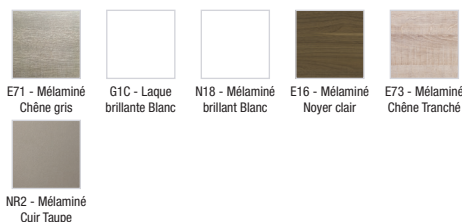

**EB3045D**

**Collection :** NOUVELLE VAGUE

**Couleur\* :**

**Principaux atouts :**

### Caractéristiques techniques

- DIMENSIONS : 45,20 x 30 x 46,80 cm
- MATÉRIAU : Laque et mélaminé
- RANGEMENT : 1 porte à fermeture progressive
- VERSION : Version droite
- FINITION INTÉRIEURE : Basalte
- FIXATION : Set de fixation à déterminer par votre installateur en fonction de votre support mural
- ROBINETTERIE RECOMMANDÉE : Robinetterie Nouvelle Vague