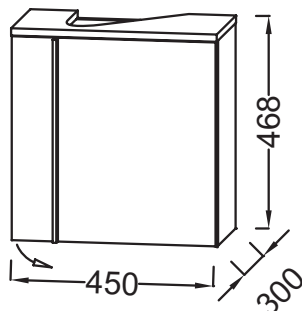

### Caractéristiques techniques

- DIMENSIONS : 45,20 x 30 x 46,80 cm
- MATÉRIAU : Laque et mélaminé
- RANGEMENT : 1 porte à fermeture progressive
- VERSION : Version droite
- FINITION INTÉRIEURE : Basalte
- FIXATION : Set de fixation à déterminer par votre installateur en fonction de votre support mural
- ROBINETTERIE RECOMMANDÉE : Robinetterie Nouvelle Vague

- POIDS : 8,9 kg
- TYPE D'INSTALLATION : Suspendu
- TYPE DE RANGEMENT : Porte
- PRODUIT INCLUS : (robinetterie, plan-vasque et set de fixation non inclus)
- RANGEMENT INTÉRIEUR : 1 étagère
- INFORMATIONS COMPLÉMENTAIRES : (robinetterie, plan-vasque et set de fixation non inclus)

### Dessin technique

Descriptif CCTP : Meuble sous lave-mains 45 cm, charnières à droite. EB3045D. Collection : NOUVELLE VAGUE. DIMENSIONS : 45,20 x 30 x 46,80 cm. POIDS : 8,9 kg. MATÉRIAU : Laque et mélaminé. TYPE D'INSTALLATION : Suspendu. RANGEMENT : 1 porte à fermeture progressive. TYPE DE RANGEMENT : Porte. VERSION : Version droite. PRODUIT INCLUS : (robinetterie, plan-vasque et set de fixation non inclus). FINITION INTÉRIEURE : Basalte. RANGEMENT INTÉRIEUR : 1 étagère. FIXATION : Set de fixation à déterminer par votre installateur en fonction de votre support mural. INFORMATIONS COMPLÉMENTAIRES : (robinetterie, plan-vasque et set de fixation non inclus). ROBINETTERIE RECOMMANDÉE : Robinetterie Nouvelle Vague.