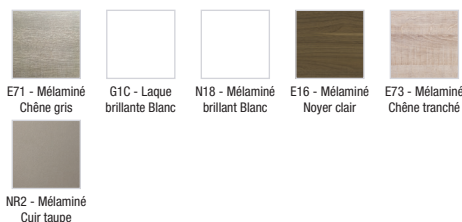

EB3045D

Collection : NOUVELLE VAGUE

Couleur* :

Principaux atouts :

Caractéristiques techniques

- DIMENSIONS : 45,20 x 30 x 46,80 cm
- MATÉRIAU : Laque et mélaminé
- RANGEMENT : 1 porte à fermeture progressive
- PRISE ÉLECTRIQUE : Non
- HORLOGE : Non
- PRODUIT INCLUS : (robinetterie, plan-vasque et set de fixation non inclus)
- RANGEMENT INTÉRIEUR : 1 étagère
- INFORMATIONS COMPLÉMENTAIRES : Robinetterie, plan-vasque et set de fixation non inclus

- POIDS : 8,9 kg
- TYPE D'INSTALLATION : Suspendu
- TYPE DE RANGEMENT : Porte
- ANTIBUÉE : Non
- VERSION : Droite
- FINITION INTÉRIEURE : Basalte
- FIXATION : Set de fixation à déterminer par votre installateur en fonction de votre support mural
- ROBINETTERIE RECOMMANDÉE : Robinetterie Nouvelle Vague

Bénéfices installateurs

- INSTALLATION FACILITÉE : Meuble monté, charnières clipsables

Produits requis

- EGK112 : Lave-mains 45 cm

Dessin technique

Descriptif CCTP : Meuble sous lave-mains 45 cm, charnières à droite. EB3045D. Collection : NOUVELLE VAGUE. DIMENSIONS : 45,20 x 30 x 46,80 cm. POIDS : 8,9 kg. MATÉRIAU : Laque et mélaminé. TYPE D'INSTALLATION : Suspendu. RANGEMENT : 1 porte à fermeture progressive. TYPE DE RANGEMENT : Porte. PRISE ÉLECTRIQUE : Non. ANTIBUÉE : Non. HORLOGE : Non. VERSION : Droite. PRODUIT INCLUS : (robinetterie, plan-vasque et set de fixation non inclus). FINITION INTÉRIEURE : Basalte. RANGEMENT INTÉRIEUR : 1 étagère. FIXATION : Set de fixation à déterminer par votre installateur en fonction de votre support mural. INFORMATIONS COMPLÉMENTAIRES : Robinetterie, plan-vasque et set de fixation non inclus. ROBINETTERIE RECOMMANDÉE : Robinetterie Nouvelle Vague.