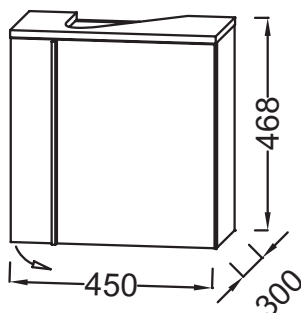

EB3045D

Collection : NOUVELLE VAGUE

Couleur* :

Principaux atouts :

Caractéristiques techniques

- DIMENSIONS : 45,20 x 30 x 46,80 cm
- MATÉRIAU : Laque et mélaminé
- RANGEMENT : 1 porte à fermeture progressive
- PRISE ÉLECTRIQUE : Non
- HORLOGE : Non
- PRODUIT INCLUS : (robinetterie, plan-vasque et set de fixation non inclus)
- RANGEMENT INTÉRIEUR : 1 étagère
- INFORMATIONS COMPLÉMENTAIRES : Robinetterie, plan-vasque et set de fixation non inclus

- POIDS : 8,9 kg
- TYPE D'INSTALLATION : Suspendu
- TYPE DE RANGEMENT : Porte
- ANTIBUÉE : Non
- VERSION : Droite
- FINITION INTÉRIEURE : Basalte
- FIXATION : Set de fixation à déterminer par votre installateur en fonction de votre support mural
- ROBINETTERIE RECOMMANDÉE : Robinetterie Nouvelle Vague

Bénéfices installateurs

- INSTALLATION FACILITÉE : Meuble monté, charnières clipsables

Produits requis

- EGK112 : Lave-mains 45 cm

Dessin technique

Descriptif CCTP : Meuble sous lave-mains 45 cm, charnières à droite. EB3045D. Collection : NOUVELLE VAGUE. DIMENSIONS : 45,20 x 30 x 46,80 cm. POIDS : 8,9 kg. MATÉRIAU : Laque et mélaminé. TYPE D'INSTALLATION : Suspendu. RANGEMENT : 1 porte à fermeture progressive. TYPE DE RANGEMENT : Porte. PRISE ÉLECTRIQUE : Non. ANTIBUÉE : Non. HORLOGE : Non. VERSION : Droite. PRODUIT INCLUS : (robinetterie, plan-vasque et set de fixation non inclus). FINITION INTÉRIEURE : Basalte. RANGEMENT INTÉRIEUR : 1 étagère. FIXATION : Set de fixation à déterminer par votre installateur en fonction de votre support mural. INFORMATIONS COMPLÉMENTAIRES : Robinetterie, plan-vasque et set de fixation non inclus. ROBINETTERIE RECOMMANDÉE : Robinetterie Nouvelle Vague.