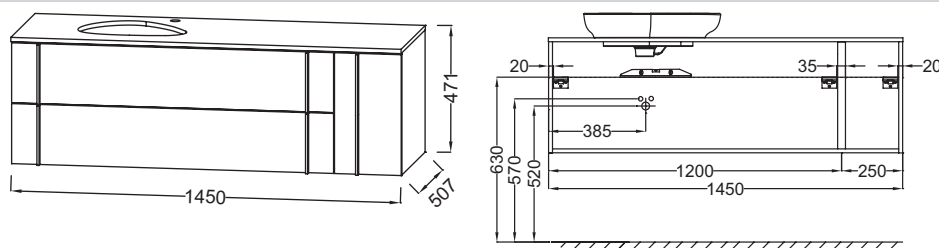

Principaux atouts :

Caractéristiques techniques

- DIMENSIONS : 145 x 51,20 x 46,80 cm
- MATÉRIAU : Laque et mélaminé
- RANGEMENT : 2 tiroirs à fermeture progressive et 1 porte
- PRODUIT INCLUS : (robinetterie, vasques et set de fixation non inclus)
- FINITION INTÉRIEURE : Basalte
- INFORMATIONS COMPLÉMENTAIRES : Robinetterie, vasque et set de fixation non inclus

- POIDS : 56,9 kg
- TYPE D'INSTALLATION : Suspendu
- TYPE DE RANGEMENT : Tiroir
- DISPOSITION VASQUE : Gauche
- FIXATION : Set de fixation à déterminer par votre installateur en fonction de votre support mural
- ROBINETTERIE RECOMMANDÉE : Robinetterie Nouvelle Vague

Bénéfices installateurs

- INSTALLATION FACILITÉE : Meuble monté

Produits requis

- EV1102 : Vasque à poser 56 cm

Dessin technique

Descriptif CCTP : Meuble sous vasque 145cm, 2 tiroirs + 1 porte. EB3044. Collection : NOUVELLE VAGUE. DIMENSIONS : 145 x 51,20 x 46,80 cm. POIDS : 56,9 kg. MATÉRIAU : Laque et mélaminé. TYPE D'INSTALLATION : Suspendu. RANGEMENT : 2 tiroirs à fermeture progressive et 1 porte. TYPE DE RANGEMENT : Tiroir. PRODUIT INCLUS : (robinetterie, vasques et set de fixation non inclus). DISPOSITION VASQUE : Gauche. FINITION INTÉRIEURE : Basalte. FIXATION : Set de fixation à déterminer par votre installateur en fonction de votre support mural. INFORMATIONS COMPLÉMENTAIRES : Robinetterie, vasque et set de fixation non inclus. ROBINETTERIE RECOMMANDÉE : Robinetterie Nouvelle Vague.