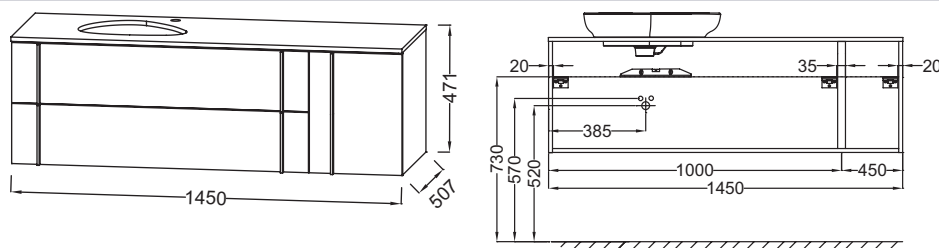

### Caractéristiques techniques

- DIMENSIONS : 145 x 51,20 x 46,80 cm
- MATÉRIAU : Laque et mélaminé
- RANGEMENT : 2 tiroirs à fermeture progressive et 1 tiroir rack
- PRISE ÉLECTRIQUE : Oui
- DISPOSITION VASQUE : Gauche
- FIXATION : Set de fixation à déterminer par votre installateur en fonction de votre support mural
- ROBINETTERIE RECOMMANDÉE : Robinetterie Nouvelle Vague

### Produits requis

- EVI102 : Vasque à poser 56 cm

### Dessin technique

Descriptif CCTP : Meuble sous vasque 145 cm, 2 tiroirs + 1 tiroir rack. EB3043. Collection : NOUVELLE VAGUE. DIMENSIONS : 145 x 51,20 x 46,80 cm. POIDS : 61,4 kg. MATÉRIAU : Laque et mélaminé. TYPE D'INSTALLATION : Suspendu. RANGEMENT : 2 tiroirs à fermeture progressive et 1 tiroir rack. TYPE DE RANGEMENT : Tiroir. PRISE ÉLECTRIQUE : Oui. PRODUIT INCLUS : (robinetterie, vasques et set de fixation non inclus). DISPOSITION VASQUE : Gauche. FINITION INTÉRIEURE : Basalte. FIXATION : Set de fixation à déterminer par votre installateur en fonction de votre support mural. INFORMATIONS COMPLÉMENTAIRES : Robinetterie, vasque et set de fixation non inclus. ROBINETTERIE RECOMMANDÉE : Robinetterie Nouvelle Vague.