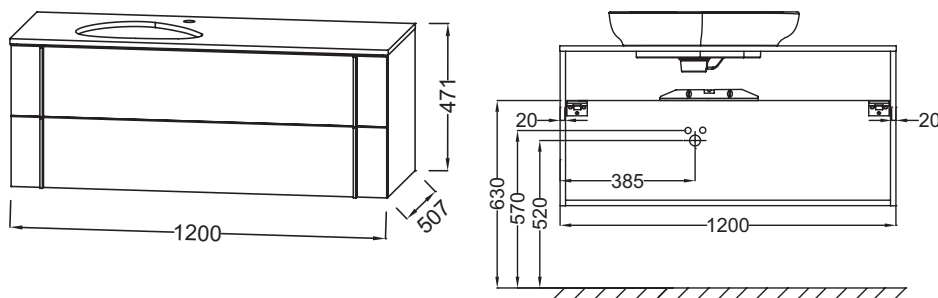

NR4 - Mèlaminé Marbre blanc

Principaux atouts :

Caractéristiques techniques

- DIMENSIONS : 120 x 51,20 x 46,80 cm
- MATÉRIAU : Laque et mélaminé
- RANGEMENT : 2 tiroirs à fermeture progressive
- PRODUIT INCLUS : (robinetterie, vasques et set de fixation non inclus)
- FINITION INTÉRIEURE : Basalte
- INFORMATIONS COMPLÉMENTAIRES : Robinetterie, vasque et set de fixation non inclus

- POIDS : 45,4 kg
- TYPE D'INSTALLATION : Suspendu
- TYPE DE RANGEMENT : Tiroir
- DISPOSITION VASQUE : Gauche
- FIXATION : Set de fixation à déterminer par votre installateur en fonction de votre support mural
- ROBINETTERIE RECOMMANDÉE : Robinetterie Nouvelle Vague

Bénéfices installateurs

- INSTALLATION FACILITÉE : Meuble monté

Produits requis

- EV1102 : Vasque à poser 56 cm

Dessin technique

Descriptif CCTP : Meuble sous vasque 120 cm, 2 tiroirs. EB3041. Collection : NOUVELLE VAGUE. DIMENSIONS : 120 x 51,20 x 46,80 cm. POIDS : 45,4 kg. MATÉRIAU : Laque et mélaminé. TYPE D'INSTALLATION : Suspendu. RANGEMENT : 2 tiroirs à fermeture progressive. TYPE DE RANGEMENT : Tiroir. PRODUIT INCLUS : (robinetterie, vasques et set de fixation non inclus). DISPOSITION VASQUE : Gauche. FINITION INTÉRIEURE : Basalte. FIXATION : Set de fixation à déterminer par votre installateur en fonction de votre support mural. INFORMATIONS COMPLÉMENTAIRES : Robinetterie, vasque et set de fixation non inclus. ROBINETTERIE RECOMMANDÉE : Robinetterie Nouvelle Vague.