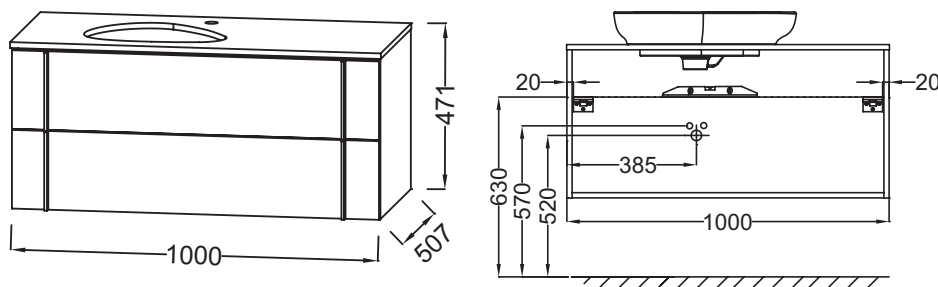

NR4 - Mèlaminé Marbre blanc

Principaux atouts :

Caractéristiques techniques

- DIMENSIONS : 100 x 51,20 x 46,80 cm
- MATÉRIAU : Laque et mélaminé
- RANGEMENT : 2 tiroirs à fermeture progressive
- PRODUIT INCLUS : (robinetterie, vasques et set de fixation non inclus)
- FINITION INTÉRIEURE : Basalte
- INFORMATIONS COMPLÉMENTAIRES : Robinetterie, vasque et set de fixation non inclus

- POIDS : 39,8 kg
- TYPE D'INSTALLATION : Suspendu
- TYPE DE RANGEMENT : Tiroir
- DISPOSITION VASQUE : Gauche
- FIXATION : Set de fixation à déterminer par votre installateur en fonction de votre support mural
- ROBINETTERIE RECOMMANDÉE : Robinetterie Nouvelle Vague

Bénéfices installateurs

- INSTALLATION FACILITÉE : Meuble monté

Produits requis

- EV1102 : Vasque à poser 56 cm

Dessin technique

Descriptif CCTP : Meuble sous vasque 100 cm, 2 tiroirs. EB3040. Collection : NOUVELLE VAGUE. DIMENSIONS : 100 x 51,20 x 46,80 cm. POIDS : 39,8 kg. MATÉRIAU : Laque et mélaminé. TYPE D'INSTALLATION : Suspendu. RANGEMENT : 2 tiroirs à fermeture progressive. TYPE DE RANGEMENT : Tiroir. PRODUIT INCLUS : (robinetterie, vasques et set de fixation non inclus). DISPOSITION VASQUE : Gauche. FINITION INTÉRIEURE : Basalte. FIXATION : Set de fixation à déterminer par votre installateur en fonction de votre support mural. INFORMATIONS COMPLÉMENTAIRES : Robinetterie, vasque et set de fixation non inclus. ROBINETTERIE RECOMMANDÉE : Robinetterie Nouvelle Vague.