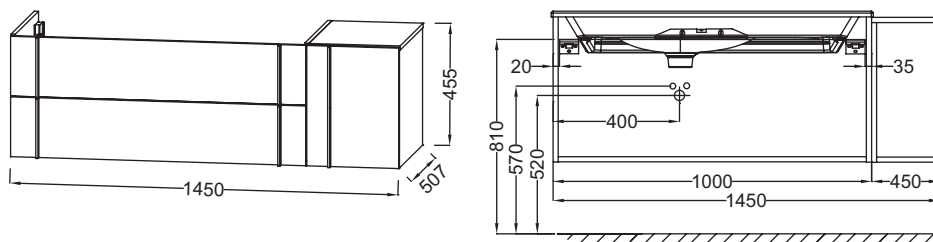

EB3037

Collection : NOUVELLE VAGUE

Couleur* :

Principaux atouts :

Caractéristiques techniques

- DIMENSIONS : 145 x 50,80 x 45,20 cm
- MATÉRIAU : Laque et mélaminé
- RANGEMENT : 2 tiroirs à fermeture progressive, 1 plateau latéral et 1 tiroir rack
- PRISE ÉLECTRIQUE : Oui
- DISPOSITION VASQUE : Gauche
- FIXATION : Set de fixation à déterminer par votre installateur en fonction de votre support mural
- ROBINETTERIE RECOMMANDÉE : Robinetterie Nouvelle Vague

- POIDS : 57 kg
- TYPE D'INSTALLATION : Suspendu
- TYPE DE RANGEMENT : Tiroir
- PRODUIT INCLUS : (robinetterie, plan-vasque et set de fixation non inclus)
- FINITION INTÉRIEURE : Basalte
- INFORMATIONS COMPLÉMENTAIRES : Robinetterie, plan-vasque et set de fixation non inclus

Bénéfices installateurs

- INSTALLATION FACILITÉE : Meuble monté

Produits requis

- EXAQ112-Z : Plan-vasque 101 cm meulé

Produits complémentaires

- EB3054 : Commode 80 cm, 2 tiroirs
- EB3046 : Colonne Premium 60 cm
- CEB3052 : Piètements pour meubles 120 cm et 145 cm

Dessin technique

Descriptif CCTP : Meuble sous plan-vasque 145 cm, tiroirs + plateau latéral. EB3037. Collection : NOUVELLE VAGUE. DIMENSIONS : 145 x 50,80 x 45,20 cm. POIDS : 57 kg. MATÉRIAU : Laque et mélaminé. TYPE D'INSTALLATION : Suspendu. RANGEMENT : 2 tiroirs à fermeture progressive, 1 plateau latéral et 1 tiroir rack. TYPE DE RANGEMENT : Tiroir. PRISE ÉLECTRIQUE : Oui. PRODUIT INCLUS : (robinetterie, plan-vasque et set de fixation non inclus). DISPOSITION VASQUE : Gauche. FINITION INTÉRIEURE : Basalte. FIXATION : Set de fixation à déterminer par votre installateur en fonction de votre support mural. INFORMATIONS COMPLÉMENTAIRES : Robinetterie, plan-vasque et set de fixation non inclus. ROBINETTERIE RECOMMANDÉE : Robinetterie Nouvelle Vague.