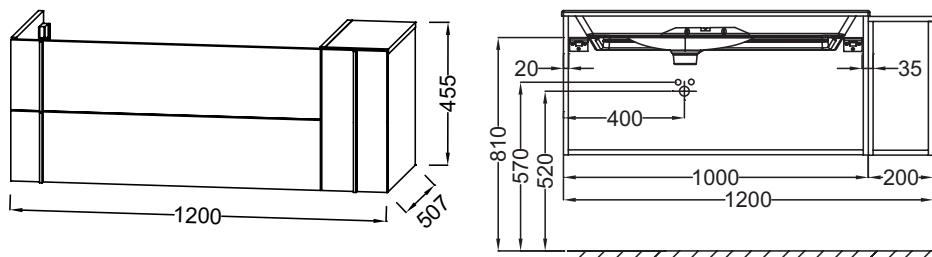

### Caractéristiques techniques

- DIMENSIONS : 120 x 50,80 x 45,20 cm
- MATÉRIAU : Laque et mélaminé
- RANGEMENT : 2 tiroirs à fermeture progressive, 1 plateau latéral et 1 tiroir rack
- PRODUIT INCLUS : (robinetterie, plan-vasque et set de fixation non inclus)
- FINITION INTÉRIEURE : Basalte
- INFORMATIONS COMPLÉMENTAIRES : Robinetterie, plan-vasque et set de fixation non inclus

- POIDS : 47,2 kg
- TYPE D'INSTALLATION : Suspendu
- TYPE DE RANGEMENT : Tiroir
- DISPOSITION VASQUE : Gauche
- FIXATION : Set de fixation à déterminer par votre installateur en fonction de votre support mural
- ROBINETTERIE RECOMMANDÉE : Robinetterie Nouvelle Vague

### Dessin technique

Descriptif CCTP : Meuble sous plan-vasque 120 cm, tiroirs + plateau latéral. EB3034. Collection : NOUVELLE VAGUE. DIMENSIONS : 120 x 50,80 x 45,20 cm. POIDS : 47,2 kg. MATÉRIAU : Laque et mélaminé. TYPE D'INSTALLATION : Suspendu. RANGEMENT : 2 tiroirs à fermeture progressive, 1 plateau latéral et 1 tiroir rack. TYPE DE RANGEMENT : Tiroir. PRODUIT INCLUS : (robinetterie, plan-vasque et set de fixation non inclus). DISPOSITION VASQUE : Gauche. FINITION INTÉRIEURE : Basalte. FIXATION : Set de fixation à déterminer par votre installateur en fonction de votre support mural. INFORMATIONS COMPLÉMENTAIRES : Robinetterie, plan-vasque et set de fixation non inclus. ROBINETTERIE RECOMMANDÉE : Robinetterie Nouvelle Vague.