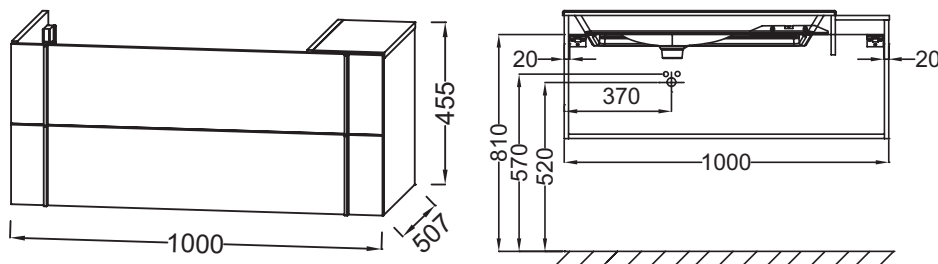

**EB3031**

**Collection :** NOUVELLE VAGUE

**Couleur\* :**

**Principaux atouts :**

**Caractéristiques techniques**

- DIMENSIONS : 100 x 50,80 x 45,20 cm
- MATÉRIAU : Laque et mélaminé
- RANGEMENT : 2 tiroirs à fermeture progressive et 1 plateau latéral
- PRODUIT INCLUS : (robinetterie, plan-vasque et set de fixation non inclus)
- FINITION INTÉRIEURE : Basalte
- INFORMATIONS COMPLÉMENTAIRES : Robinetterie, plan-vasque et set de fixation non inclus

- POIDS : 37,2 kg
- TYPE D'INSTALLATION : Suspendu
- TYPE DE RANGEMENT : Tiroir
- DISPOSITION VASQUE : Gauche
- FIXATION : Set de fixation à déterminer par votre installateur en fonction de votre support mural
- ROBINETTERIE RECOMMANDÉE : Robinetterie Nouvelle Vague

**Bénéfices installateurs**

- INSTALLATION FACILITÉE : Meuble monté

**Produits requis**

- EXAR112-Z : Plan-vasque 81 cm meulé

**Dessin technique**

Descriptif CCTP : Meuble sous plan-vasque 100 cm, 2 tiroirs + plateau latéral. EB3031. Collection : NOUVELLE VAGUE. DIMENSIONS : 100 x 50,80 x 45,20 cm. POIDS : 37,2 kg. MATÉRIAU : Laque et mélaminé. TYPE D'INSTALLATION : Suspendu. RANGEMENT : 2 tiroirs à fermeture progressive et 1 plateau latéral. TYPE DE RANGEMENT : Tiroir. PRODUIT INCLUS : (robinetterie, plan-vasque et set de fixation non inclus). DISPOSITION VASQUE : Gauche. FINITION INTÉRIEURE : Basalte. FIXATION : Set de fixation à déterminer par votre installateur en fonction de votre support mural. INFORMATIONS COMPLÉMENTAIRES : Robinetterie, plan-vasque et set de fixation non inclus. ROBINETTERIE RECOMMANDÉE : Robinetterie Nouvelle Vague.