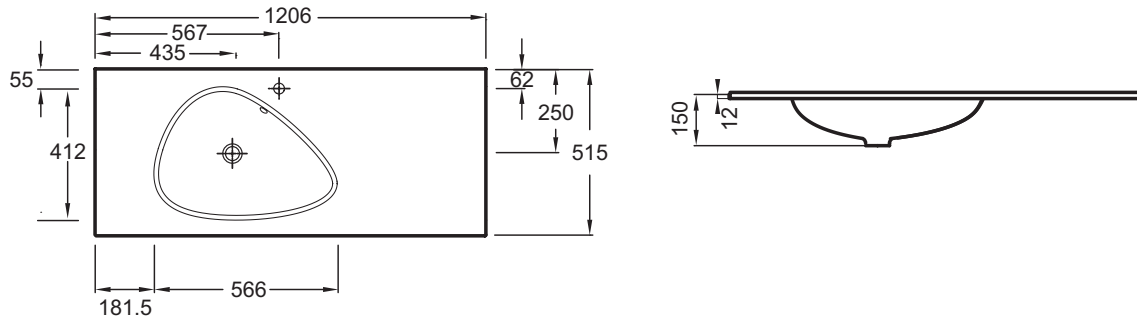

EB3022

Collection : NOUVELLE VAGUE

Couleur* :

Caractéristiques techniques

- DIMENSIONS : 121 x 51,50 cm
- MATÉRIAU : Verre
- PERCEMENT ROBINETTERIE : Percé 1 trou pour robinetterie
- MEULÉ/NON-MEULÉ : Non meulé, pour une installation seule, sans meuble ou sans plan de travail
- NOMBRE DE VASQUES : Simple vasque
- POIDS : 20,9 kg
- TYPE D'INSTALLATION : Posé
- CONFIGURATION : STANDARD
- TROP-PLEIN : Avec trou de trop plein
- PRODUIT INCLUS : (robinetterie non incluse)

Bénéfices consommateurs

- DESIGN: l'originalité du verre décliné en 3 coloris

Bénéfices installateurs

- INSTALLATION : plan non autoportant, se pose sur le meuble

Produits requis

- EB3035 : Meuble sous plan-vasque 120 cm, 2 tiroirs
- EB3036 : Meuble sous plan-vasque 120 cm, 2 tiroirs + 1 tiroir rack
- EB3038 : Meuble sous plan-vasque 145 cm, tiroirs + plateau latéral + porte

Dessin technique

Descriptif CCTP : Plan-vasque verre givré 121 cm. EB3022. Collection : NOUVELLE VAGUE. DIMENSIONS : 121 x 51,50 cm. POIDS : 20,9 kg. MATÉRIAU : Verre. TYPE D'INSTALLATION : Posé. PERCEMENT ROBINETTERIE : Percé 1 trou pour robinetterie. CONFIGURATION : STANDARD. MEULÉ/NON-MEULÉ : Non meulé, pour une installation seule, sans meuble ou sans plan de travail. TROP-PLEIN : Avec trou de trop plein. NOMBRE DE VASQUES : Simple vasque. PRODUIT INCLUS : (robinetterie non incluse).