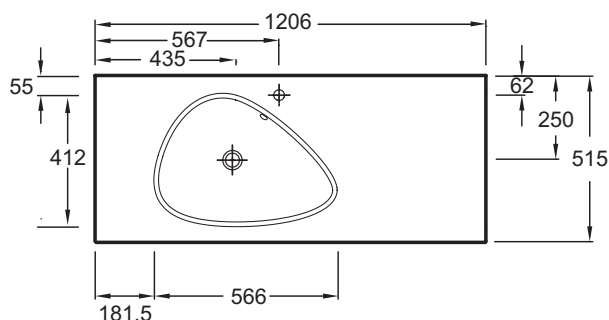

### Caractéristiques techniques

- DIMENSIONS : 121 x 51,50 cm
- MATÉRIAU : Verre
- PERCEMENT ROBINETTERIE : Percé 1 trou
- MEULÉ/NON-MEULÉ : Non meulé
- NOMBRE DE VASQUES : Simple vasque
- POIDS : 20,9 kg
- TYPE D'INSTALLATION : Posé
- CONFIGURATION : STANDARD
- TROP-PLEIN : Avec trou de trop-plein
- INFOS COMPLÉMENTAIRES : robinetterie non incluse

### Dessin technique

Descriptif CCTP : Plan-vasque verre givré 121 cm. EB3022. Collection : NOUVELLE VAGUE. DIMENSIONS : 121 x 51,50 cm. POIDS : 20,9 kg. MATÉRIAU : Verre. TYPE D'INSTALLATION : Posé. PERCEMENT ROBINETTERIE : Percé 1 trou. CONFIGURATION : STANDARD. MEULÉ/NON-MEULÉ : Non meulé. TROP-PLEIN : Avec trou de trop-plein. NOMBRE DE VASQUES : Simple vasque. INFOS COMPLÉMENTAIRES : robinetterie non incluse.