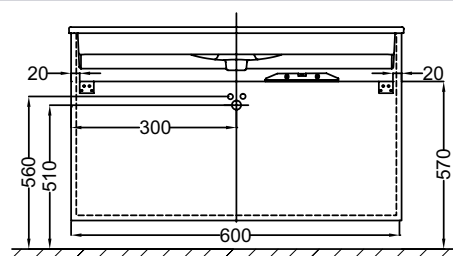

EB3000-RX

Collection : VOX

Couleur* :

G1C - Laque
brillante Blanc

N18 - Mèlaminé
brillant Blanc

Principaux atouts :

Caractéristiques techniques

- DIMENSIONS : 60 x 46 x 73,40 cm
- MATÉRIAU : Laque ou mélaminé
- NORMES ET RÉGLEMENTATIONS : NF
- POIDS : 32 kg
- TYPE D'INSTALLATION : Mural

Dessin technique

Descriptif CCTP : Meuble sous plan-vasque 60 cm 3 tiroirs. EB3000-RX. Collection : VOX. DIMENSIONS : 60 x 46 x 73,40 cm. POIDS : 32 kg. MATÉRIAU : Laque ou mélaminé. TYPE D'INSTALLATION : Mural. NORMES ET RÉGLEMENTATIONS : NF.