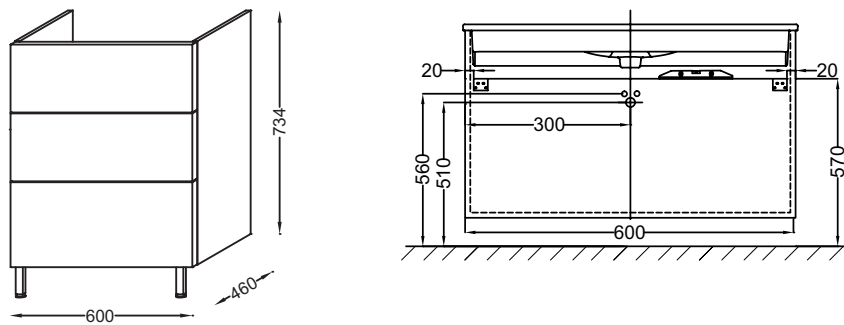

Collection : VOX

Couleur* :

Principaux atouts :

Caractéristiques techniques

- **POIDS :** 32 kg
- **TYPE D'INSTALLATION :** Mural
- **RANGEMENT :** 3 tiroirs à fermeture progressive
- **LUMIÈRE :** Non
- **PRISE USB :** Non
- **HORLOGE :** Non
- **POIGNÉE :** "Straight"
- **INFORMATIONS COMPLÉMENTAIRES :** Robinetterie, plan-vasque et set de fixation non inclus
- Avec poignée Straight
- **MATÉRIAU :** Laque ou mélaminé
- **NORMES ET RÉGLEMENTATIONS :** NF
- **TYPE DE RANGEMENT :** Tiroir
- **PRISE ÉLECTRIQUE :** Non
- **ANTIBUÉE :** Non
- **PRODUIT INCLUS :** 3 pieds
- **FIXATION :** Set de fixation à déterminer par votre installateur en fonction de votre support mural
- Livré avec une paire de pieds de 11 cm

Produits requis

- EXAF112-Z

Dessin technique

Descriptif CCTP : Meuble sous plan-vasque 60 cm 3 tiroirs, poignée Straight. EB3000-R4. Collection : VOX. POIDS : 32 kg. MATÉRIAU : Laque ou mélaminé. TYPE D'INSTALLATION : Mural. NORMES ET RÉGLEMENTATIONS : NF. RANGEMENT : 3 tiroirs à fermeture progressive. TYPE DE RANGEMENT : Tiroir. LUMIÈRE : Non. PRISE ÉLECTRIQUE : Non. PRISE USB : Non. ANTIBUÉE : Non. HORLOGE : Non. PRODUIT INCLUS : 3 pieds. POIGNÉE : "Straight". FIXATION : Set de fixation à déterminer par votre installateur en fonction de votre support mural. INFORMATIONS COMPLÉMENTAIRES : Robinetterie, plan-vasque et set de fixation non inclus. Livré avec une paire de pieds de 11 cm. Avec poignée Straight.