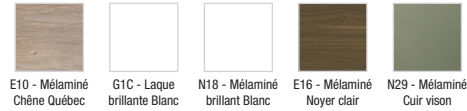

Collection : VOX

Couleur* :

Principaux atouts :

Caractéristiques techniques

- **POIDS :** 32 kg
- **TYPE D'INSTALLATION :** Mural
- **RANGEMENT :** 3 tiroirs à fermeture progressive
- **LUMIÈRE :** Non
- **PRISE USB :** Non
- **HORLOGE :** Non
- **POIGNÉE :** "Angle"
- **INFORMATIONS COMPLÉMENTAIRES :** Robinetterie, plan-vasque et set de fixation non inclus
- Avec poignée Angle
- **MATÉRIAU :** Laque ou mélaminé
- **NORMES ET RÉGLEMENTATIONS :** NF
- **TYPE DE RANGEMENT :** Tiroir
- **PRISE ÉLECTRIQUE :** Non
- **ANTIBUÉE :** Non
- **PRODUIT INCLUS :** 3 pieds
- **FIXATION :** Set de fixation à déterminer par votre installateur en fonction de votre support mural
- Livré avec une paire de pieds de 11 cm