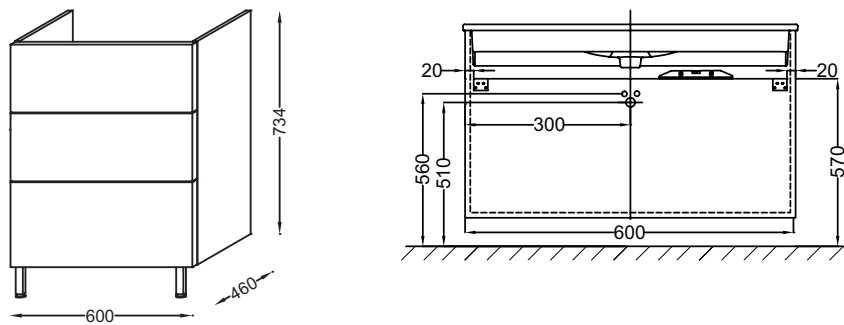

Collection : VOX

Couleur* :

Principaux atouts :

Caractéristiques techniques

- **POIDS :** 32 kg
- **TYPE D'INSTALLATION :** Mural
- **RANGEMENT :** 3 tiroirs à fermeture progressive
- **LUMIÈRE :** Non
- **PRISE USB :** Non
- **HORLOGE :** Non
- **POIGNÉE :** "Angle"
- **INFORMATIONS COMPLÉMENTAIRES :** Robinetterie, plan-vasque et set de fixation non inclus
- Avec poignée Angle
- **MATÉRIAU :** Laque ou mélaminé
- **NORMES ET RÉGLEMENTATIONS :** NF
- **TYPE DE RANGEMENT :** Tiroir
- **PRISE ÉLECTRIQUE :** Non
- **ANTIBUÉE :** Non
- **PRODUIT INCLUS :** 3 pieds
- **FIXATION :** Set de fixation à déterminer par votre installateur en fonction de votre support mural
- Livré avec une paire de pieds de 11 cm

Produits requis

- EXAF112-Z

Dessin technique

Descriptif CCTP : Meuble sous plan-vasque 60 cm 3 tiroirs, poignée Angle. EB3000-R3. Collection : VOX. POIDS : 32 kg. MATÉRIAU : Laque ou mélaminé. TYPE D'INSTALLATION : Mural. NORMES ET RÉGLEMENTATIONS : NF. RANGEMENT : 3 tiroirs à fermeture progressive. TYPE DE RANGEMENT : Tiroir. LUMIÈRE : Non. PRISE ÉLECTRIQUE : Non. PRISE USB : Non. ANTIBUÉE : Non. HORLOGE : Non. PRODUIT INCLUS : 3 pieds. POIGNÉE : "Angle". FIXATION : Set de fixation à déterminer par votre installateur en fonction de votre support mural. INFORMATIONS COMPLÉMENTAIRES : Robinetterie, plan-vasque et set de fixation non inclus. Livré avec une paire de pieds de 11 cm. Avec poignée Angle.