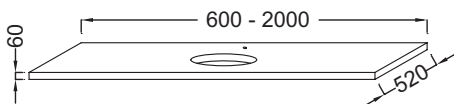

EB30-2000

Collection : PARALLEL

Couleur* :

E10 - Mélaminé
Chêne Québec

N14 - Mélaminé
Gris anthracite

N18 - Mélaminé
brillant Blanc

Caractéristiques techniques

- DIMENSIONS : 200 x 52 x 6 cm
- MATÉRIAU : Stratifié
- PRODUIT INCLUS :
- FIXATION : Set de fixation à déterminer par votre installateur en fonction de votre support mural
- ROBINETTERIE RECOMMANDÉE : Robinetterie Nouvelle Vague ou Odéon Rive Gauche
- POIDS : 32,8 kg
- TYPE D'INSTALLATION : Suspendu
- DISPOSITION VASQUE : Centrée
- INFORMATIONS COMPLÉMENTAIRES : Siphon recommandé pour installation apparente E78291.

Produits requis

- EB507 : Porte-serviette latéral
- EB509 : Paire d'équerres de fixation

Bénéfices installateurs

- AVEC DÉCOUPE : Pour vasque à poser Delta Pure ronde EVR002
- ROBUSTESSE : Plans hydrofuges avec une épaisseur de 6 cm

Produits complémentaires

- E78291 : Siphon "design", modèle long

Dessin technique

Descriptif CCTP : Plan de toilette 200 cm, 1 découpe, stratifié. EB30-2000. Collection : PARALLEL. DIMENSIONS : 200 x 52 x 6 cm. POIDS : 32,8 kg. MATÉRIAU : Stratifié. TYPE D'INSTALLATION : Suspendu. PRODUIT INCLUS : . DISPOSITION VASQUE : Centrée. FIXATION : Set de fixation à déterminer par votre installateur en fonction de votre support mural. INFORMATIONS COMPLÉMENTAIRES : Siphon recommandé pour installation apparente E78291. ROBINETTERIE RECOMMANDÉE : Robinetterie Nouvelle Vague ou Odéon Rive Gauche.