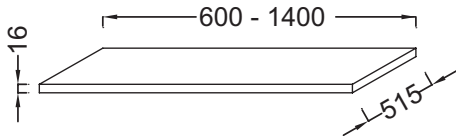

NR4 - Mélaminé
Marbre blanc

Principaux atouts :

Caractéristiques techniques

- DIMENSIONS : 60 x 51,50 x 1,60 cm
- MATÉRIAU : Laque ou mélaminé
- FIXATION : Fourni

- POIDS : 3,4 kg
- TYPE MEUBLE DE COMPLÉMENT : Plateau

Dessin technique

Descriptif CCTP : Plateau 60 cm, sans découpe. EB2597. Collection : ODÉON RIVE GAUCHE. DIMENSIONS : 60 x 51,50 x 1,60 cm. POIDS : 3,4 kg. MATÉRIAU : Laque ou mélaminé. TYPE MEUBLE DE COMPLÉMENT : Plateau. FIXATION : Fourni.