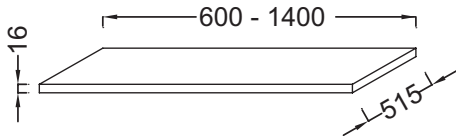

NR4 - Mélaminé
Marbre blanc

Principaux atouts :

Caractéristiques techniques

- DIMENSIONS : 140 x 51,50 x 1,60 cm
- MATÉRIAU : Laque ou mélaminé
- FIXATION : Fourni

- POIDS : 7,9 kg
- TYPE MEUBLE DE COMPLÉMENT : Plateau

Dessin technique

Descriptif CCTP : Plateau 140 cm, sans découpe. EB2596. Collection : ODÉON RIVE GAUCHE. DIMENSIONS : 140 x 51,50 x 1,60 cm. POIDS : 7,9 kg. MATÉRIAU : Laque ou mélaminé. TYPE MEUBLE DE COMPLÉMENT : Plateau. FIXATION : Fourni.