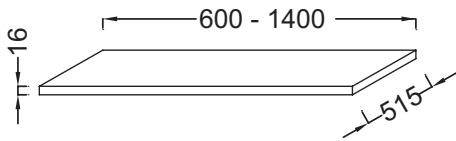

NR4 - Mélaminé
Marbre blanc

Principaux atouts :

Caractéristiques techniques

- DIMENSIONS : 120 x 51,50 x 1,60 cm
- MATÉRIAU : Laque ou mélaminé
- FIXATION : Fourni

- POIDS : 6,8 kg
- TYPE MEUBLE DE COMPLÉMENT : Plateau

Dessin technique

Descriptif CCTP : Plateau 120 cm, sans découpe. EB2595. Collection : ODÉON RIVE GAUCHE. DIMENSIONS : 120 x 51,50 x 1,60 cm. POIDS : 6,8 kg. MATÉRIAU : Laque ou mélaminé. TYPE MEUBLE DE COMPLÉMENT : Plateau. FIXATION : Fourni.