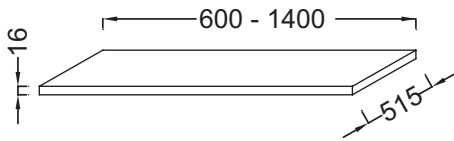

## Caractéristiques techniques

- DIMENSIONS : 100 x 51,50 x 1,60 cm
- MATÉRIAU : Laque ou mélaminé
- FIXATION : Fourni

- POIDS : 5,8 kg
- TYPE MEUBLE DE COMPLÉMENT : Plateau

## Dessin technique

Descriptif CCTP : Plateau 100 cm, sans découpe. EB2594. Collection : ODÉON RIVE GAUCHE. DIMENSIONS : 100 x 51,50 x 1,60 cm. POIDS : 5,8 kg. MATÉRIAU : Laque ou mélaminé. TYPE MEUBLE DE COMPLÉMENT : Plateau. FIXATION : Fourni.