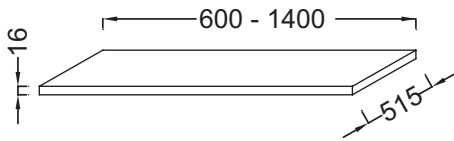

## Caractéristiques techniques

- DIMENSIONS : 90 x 51,50 x 1,60 cm
- MATÉRIAU : Laque ou mélaminé
- FIXATION : Fourni

- POIDS : 5,3 kg
- TYPE MEUBLE DE COMPLÉMENT : Plateau

## Dessin technique

Descriptif CCTP : Plateau 90 cm, sans découpe. EB2593. Collection : ODÉON RIVE GAUCHE. DIMENSIONS : 90 x 51,50 x 1,60 cm. POIDS : 5,3 kg. MATÉRIAU : Laque ou mélaminé. TYPE MEUBLE DE COMPLÉMENT : Plateau. FIXATION : Fourni.