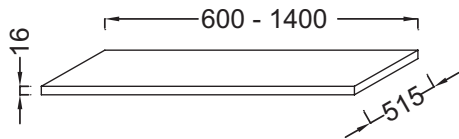

NR4 - Mélaminé
Marbre blanc

Principaux atouts :

Caractéristiques techniques

- DIMENSIONS : 80 x 51,50 x 1,60 cm
- MATÉRIAU : Laque ou mélaminé
- PRODUIT INCLUS : Kit de fixations

- POIDS : 4,7 kg
- TYPE MEUBLE DE COMPLÉMENT : Plateau
- FIXATION : Fourni

Dessin technique

Descriptif CCTP : Plateau 80 cm, sans découpe. EB2592. Collection : ODÉON RIVE GAUCHE. DIMENSIONS : 80 x 51,50 x 1,60 cm. POIDS : 4,7 kg. MATÉRIAU : Laque ou mélaminé. TYPE MEUBLE DE COMPLÉMENT : Plateau. PRODUIT INCLUS : Kit de fixations. FIXATION : Fourni.