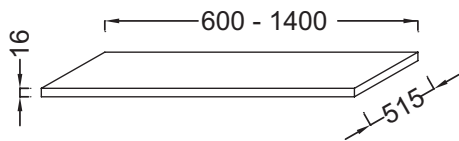

NR4 - Mélaminé
Marbre blanc

Principaux atouts :

Caractéristiques techniques

- DIMENSIONS : 70 x 51,50 x 1,60 cm
- MATÉRIAU : Laque ou mélaminé
- FIXATION : Fourni

- POIDS : 4,1 kg
- TYPE MEUBLE DE COMPLÉMENT : Plateau

Dessin technique

Descriptif CCTP : Plateau 70 cm, sans découpe. EB2591. Collection : ODÉON RIVE GAUCHE. DIMENSIONS : 70 x 51,50 x 1,60 cm. POIDS : 4,1 kg. MATÉRIAU : Laque ou mélaminé. TYPE MEUBLE DE COMPLÉMENT : Plateau. FIXATION : Fourni.