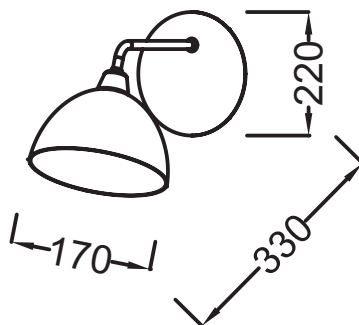

EB2575

Collection : ODÉON RIVE GAUCHE

Couleur* :

NF - Sans finition

Principaux atouts :

Caractéristiques techniques

- POIDS : 0,6 kg
- TYPE D'INSTALLATION : Mural
- PRODUIT INCLUS : Ampoule
- FIXATION : Set de fixation à déterminer par votre installateur en fonction de votre support mural
- MATÉRIAU : Métal
- ÉLECTRICITÉ : 230 V, 13 W, Classe II IP 24
- TEMPÉRATURE : 4000° K

Dessin technique

Descriptif CCTP : Applique murale noire. EB2575. Collection : ODÉON RIVE GAUCHE. POIDS : 0,6 kg. MATÉRIAU : Métal. TYPE D'INSTALLATION : Mural. ÉLECTRICITÉ : 230 V, 13 W, Classe II IP 24. PRODUIT INCLUS : Ampoule. TEMPÉRATURE : 4000° K. FIXATION : Set de fixation à déterminer par votre installateur en fonction de votre support mural.