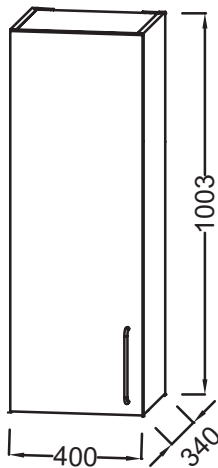

Principaux atouts :

Caractéristiques techniques

- DIMENSIONS : 40 x 34 x 100 cm
- MATÉRIAU : Laque ou mélaminé
- TYPE DE RANGEMENT : Porte
- PRISE USB : Non
- HORLOGE : Non
- VERSION : Gauche
- POIGNÉE : Noir
- RANGEMENT INTÉRIEUR : 2 rayons
- POIDS : 18,5 kg
- TYPE D'INSTALLATION : Suspendu
- PRISE ÉLECTRIQUE : Non
- ANTIBUÉE : Non
- ETAGÈRE : Oui
- TYPE MEUBLE DE COMPLÉMENT : Demi-colonne
- FINITION INTÉRIEURE : Gris
- FIXATION : Set de fixation à déterminer par votre installateur en fonction de votre support mural

Bénéfices consommateurs

- PRATIQUE : Solution de rangement complémentaire
- FINITION PARFAITE : Large choix de finition

Dessin technique

Descriptif CCTP : Demi-colonne 40 cm, gauche. EB2571G-R9. Collection : ODÉON RIVE GAUCHE. DIMENSIONS : 40 x 34 x 100 cm. POIDS : 18,5 kg. MATÉRIAU : Laque ou mélaminé. TYPE D'INSTALLATION : Suspendu. TYPE DE RANGEMENT : Porte. PRISE ÉLECTRIQUE : Non. PRISE USB : Non. ANTIBUÉE : Non. HORLOGE : Non. ETAGÈRE : Oui. VERSION : Gauche. TYPE MEUBLE DE COMPLÉMENT : Demi-colonne. POIGNÉE : Noir. FINITION INTÉRIEURE : Gris. RANGEMENT INTÉRIEUR : 2 rayons. FIXATION : Set de fixation à déterminer par votre installateur en fonction de votre support mural.