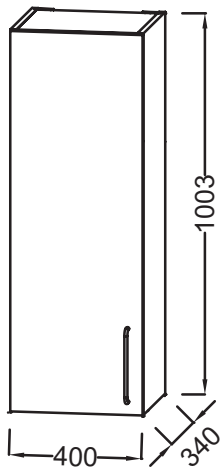

NR4 - Mélaminé
Marbre blanc

Principaux atouts :

Caractéristiques techniques

- DIMENSIONS : 40 x 34 x 100 cm
- MATÉRIAU : Laque ou mélaminé
- TYPE DE RANGEMENT : Porte
- PRISE USB : Non
- HORLOGE : Non
- VERSION : Gauche
- POIGNÉE : Doré
- RANGEMENT INTÉRIEUR : 2 rayons
- POIDS : 18,5 kg
- TYPE D'INSTALLATION : Suspendu
- PRISE ÉLECTRIQUE : Non
- ANTIBUÉE : Non
- ETAGÈRE : Oui
- TYPE MEUBLE DE COMPLÉMENT : Demi-colonne
- FINITION INTÉRIEURE : Gris
- FIXATION : Set de fixation à déterminer par votre installateur en fonction de votre support mural

Bénéfices consommateurs

- PRATIQUE : Solution de rangement complémentaire
- FINITION PARFAITE : Large choix de finition

Dessin technique

Descriptif CCTP : Demi-colonne 40 cm, gauche. EB2571G-R8. Collection : ODÉON RIVE GAUCHE. DIMENSIONS : 40 x 34 x 100 cm. POIDS : 18,5 kg. MATÉRIAU : Laque ou mélaminé. TYPE D'INSTALLATION : Suspendu. TYPE DE RANGEMENT : Porte. PRISE ÉLECTRIQUE : Non. PRISE USB : Non. ANTIBUÉE : Non. HORLOGE : Non. ETAGÈRE : Oui. VERSION : Gauche. TYPE MEUBLE DE COMPLÉMENT : Demi-colonne. POIGNÉE : Doré. FINITION INTÉRIEURE : Gris. RANGEMENT INTÉRIEUR : 2 rayons. FIXATION : Set de fixation à déterminer par votre installateur en fonction de votre support mural.