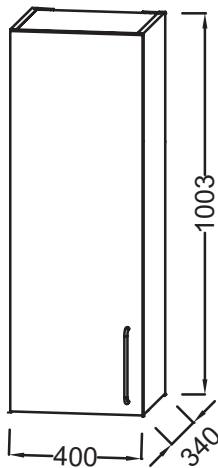

Principaux atouts :

Caractéristiques techniques

- DIMENSIONS : 40 x 34 x 100 cm
- MATÉRIAU : Laque ou mélaminé
- TYPE DE RANGEMENT : Porte
- PRISE USB : Non
- HORLOGE : Non
- VERSION : Gauche
- POIGNÉE : Bronze
- RANGEMENT INTÉRIEUR : 2 rayons
- POIDS : 18,5 kg
- TYPE D'INSTALLATION : Suspendu
- PRISE ÉLECTRIQUE : Non
- ANTIBUÉE : Non
- ETAGÈRE : Oui
- TYPE MEUBLE DE COMPLÉMENT : Demi-colonne
- FINITION INTÉRIEURE : Gris
- FIXATION : Set de fixation à déterminer par votre installateur en fonction de votre support mural

Bénéfices consommateurs

- PRATIQUE : Solution de rangement complémentaire
- FINITION PARFAITE : Large choix de finition

Dessin technique

Descriptif CCTP : Demi-colonne 40 cm, gauche. EB2571G-R7. Collection : ODÉON RIVE GAUCHE. DIMENSIONS : 40 x 34 x 100 cm. POIDS : 18,5 kg. MATÉRIAU : Laque ou mélaminé. TYPE D'INSTALLATION : Suspendu. TYPE DE RANGEMENT : Porte. PRISE ÉLECTRIQUE : Non. PRISE USB : Non. ANTIBUÉE : Non. HORLOGE : Non. ETAGÈRE : Oui. VERSION : Gauche. TYPE MEUBLE DE COMPLÉMENT : Demi-colonne. POIGNÉE : Bronze. FINITION INTÉRIEURE : Gris. RANGEMENT INTÉRIEUR : 2 rayons. FIXATION : Set de fixation à déterminer par votre installateur en fonction de votre support mural.