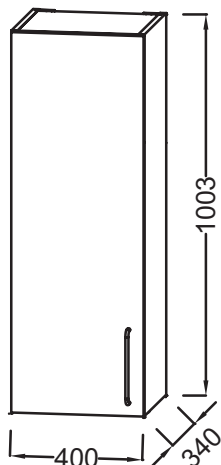

NR4 - Mélaminé
Marbre blanc

Principaux atouts :

Caractéristiques techniques

- DIMENSIONS : 40 x 34 x 100,30 cm
- MATÉRIAU : Laque ou mélaminé
- TYPE DE RANGEMENT : Porte
- PRISE USB : Non
- VERSION : Poignée blanche
- POIGNÉE : Poignée rapportée filaire
- RANGEMENT INTÉRIEUR : 1 rayon verre amovible et 1 rayon mélaminé fixe
- POIDS : 18,5 kg
- TYPE D'INSTALLATION : Suspendu
- PRISE ÉLECTRIQUE : Non
- ETAGÈRE : Oui
- TYPE MEUBLE DE COMPLÉMENT : Demi-colonne
- FINITION INTÉRIEURE : Gris
- FIXATION : Set de fixation à déterminer par votre installateur en fonction de votre support mural

Bénéfices consommateurs

- PRATIQUE : Solution de rangement complémentaire
- FINITION PARFAITE : Large choix de finition

Dessin technique

Descriptif CCTP : Demi-colonne 40 cm, poignée blanche. EB2571G-R6. Collection : ODÉON RIVE GAUCHE. DIMENSIONS : 40 x 34 x 100,30 cm. POIDS : 18,5 kg. MATÉRIAU : Laque ou mélaminé. TYPE D'INSTALLATION : Suspendu. TYPE DE RANGEMENT : Porte. PRISE ÉLECTRIQUE : Non. PRISE USB : Non. ETAGÈRE : Oui. VERSION : Poignée blanche. TYPE MEUBLE DE COMPLÉMENT : Demi-colonne. POIGNÉE : Poignée rapportée filaire. FINITION INTÉRIEURE : Gris. RANGEMENT INTÉRIEUR : 1 rayon verre amovible et 1 rayon mélaminé fixe. FIXATION : Set de fixation à déterminer par votre installateur en fonction de votre support mural.