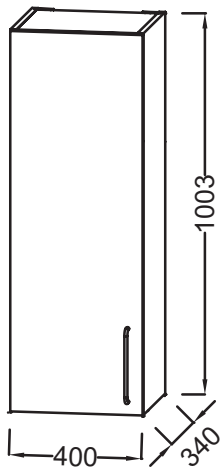

Principaux atouts :

Caractéristiques techniques

- DIMENSIONS : 40 x 34 x 100 cm
- MATÉRIAU : Laque ou mélaminé
- TYPE DE RANGEMENT : Porte
- PRISE USB : Non
- HORLOGE : Non
- VERSION : Gauche
- POIGNÉE : Chrome
- RANGEMENT INTÉRIEUR : 2 rayons
- POIDS : 18,5 kg
- TYPE D'INSTALLATION : Suspendu
- PRISE ÉLECTRIQUE : Non
- ANTIBUÉE : Non
- ETAGÈRE : Oui
- TYPE MEUBLE DE COMPLÉMENT : Demi-colonne
- FINITION INTÉRIEURE : Gris
- FIXATION : Set de fixation à déterminer par votre installateur en fonction de votre support mural

Bénéfices consommateurs

- PRATIQUE : Solution de rangement complémentaire
- FINITION PARFAITE : Large choix de finition

Dessin technique

Descriptif CCTP : Demi-colonne 40 cm, gauche. EB2571G-R5. Collection : ODÉON RIVE GAUCHE. DIMENSIONS : 40 x 34 x 100 cm. POIDS : 18,5 kg. MATÉRIAU : Laque ou mélaminé. TYPE D'INSTALLATION : Suspendu. TYPE DE RANGEMENT : Porte. PRISE ÉLECTRIQUE : Non. PRISE USB : Non. ANTIBUÉE : Non. HORLOGE : Non. ETAGÈRE : Oui. VERSION : Gauche. TYPE MEUBLE DE COMPLÉMENT : Demi-colonne. POIGNÉE : Chrome. FINITION INTÉRIEURE : Gris. RANGEMENT INTÉRIEUR : 2 rayons. FIXATION : Set de fixation à déterminer par votre installateur en fonction de votre support mural.