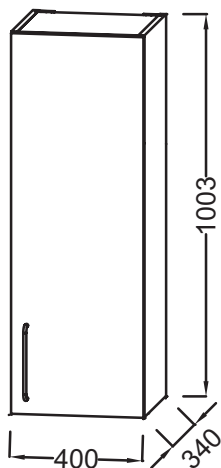

NR4 - Mélaminé
Marbre blanc

Principaux atouts :

Caractéristiques techniques

- DIMENSIONS : 40 x 34 x 100 cm
- MATÉRIAU : Laque ou mélaminé

- POIDS : 18,5 kg
- TYPE D'INSTALLATION : Suspendu

Dessin technique

Descriptif CCTP : Demi-colonne 40 cm, droite. EB2571D-RX. Collection : ODÉON RIVE GAUCHE. DIMENSIONS : 40 x 34 x 100 cm. POIDS : 18,5 kg. MATÉRIAU : Laque ou mélaminé. TYPE D'INSTALLATION : Suspendu.