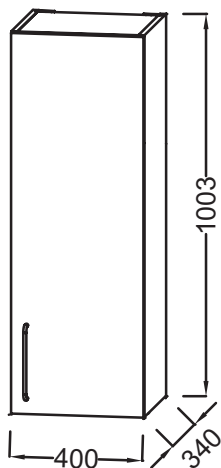

Principaux atouts :

Caractéristiques techniques

- DIMENSIONS : 40 x 34 x 100 cm
- MATÉRIAU : Laque ou mélaminé
- TYPE DE RANGEMENT : Porte
- PRISE ÉLECTRIQUE : Non
- HORLOGE : Non
- VERSION : Droite
- POIGNÉE : Noir
- RANGEMENT INTÉRIEUR : 2 rayons
- POIDS : 18,5 kg
- TYPE D'INSTALLATION : Suspendu
- LUMIÈRE : Non
- ANTIBUÉE : Non
- ETAGÈRE : Oui
- TYPE MEUBLE DE COMPLÉMENT : Demi-colonne
- FINITION INTÉRIEURE : Gris
- FIXATION : Set de fixation à déterminer par votre installateur en fonction de votre support mural

Bénéfices consommateurs

- PRATIQUE : Solution de rangement complémentaire
- FINITION PARFAITE : Large choix de finition

Dessin technique

Descriptif CCTP : Demi-colonne 40 cm, droite. EB2571D-R9. Collection : ODÉON RIVE GAUCHE. DIMENSIONS : 40 x 34 x 100 cm. POIDS : 18,5 kg. MATÉRIAU : Laque ou mélaminé. TYPE D'INSTALLATION : Suspendu. TYPE DE RANGEMENT : Porte. LUMIÈRE : Non. PRISE ÉLECTRIQUE : Non. ANTIBUÉE : Non. HORLOGE : Non. ETAGÈRE : Oui. VERSION : Droite. TYPE MEUBLE DE COMPLÉMENT : Demi-colonne. POIGNÉE : Noir. FINITION INTÉRIEURE : Gris. RANGEMENT INTÉRIEUR : 2 rayons. FIXATION : Set de fixation à déterminer par votre installateur en fonction de votre support mural.