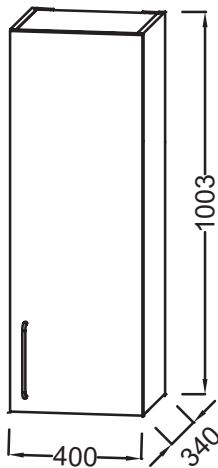

### Caractéristiques techniques

- DIMENSIONS : 40 x 34 x 100 cm
- MATÉRIAU : Laque ou mélaminé
- TYPE DE RANGEMENT : Porte
- PRISE USB : Non
- HORLOGE : Non
- VERSION : Droite
- POIGNÉE : Doré
- RANGEMENT INTÉRIEUR : 2 rayons
- POIDS : 18,5 kg
- TYPE D'INSTALLATION : Suspendu
- PRISE ÉLECTRIQUE : Non
- ANTIBUÉE : Non
- ETAGÈRE : Oui
- TYPE MEUBLE DE COMPLÉMENT : Demi-colonne
- FINITION INTÉRIEURE : Gris
- FIXATION : Set de fixation à déterminer par votre installateur en fonction de votre support mural

### Dessin technique

Descriptif CCTP : Demi-colonne 40 cm, droite. EB2571D-R8. Collection : ODÉON RIVE GAUCHE. DIMENSIONS : 40 x 34 x 100 cm. POIDS : 18,5 kg. MATÉRIAU : Laque ou mélaminé. TYPE D'INSTALLATION : Suspendu. TYPE DE RANGEMENT : Porte. PRISE ÉLECTRIQUE : Non. PRISE USB : Non. ANTIBUÉE : Non. HORLOGE : Non. ETAGÈRE : Oui. VERSION : Droite. TYPE MEUBLE DE COMPLÉMENT : Demi-colonne. POIGNÉE : Doré. FINITION INTÉRIEURE : Gris. RANGEMENT INTÉRIEUR : 2 rayons. FIXATION : Set de fixation à déterminer par votre installateur en fonction de votre support mural.