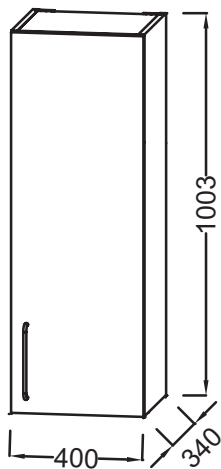

### Caractéristiques techniques

- DIMENSIONS : 40 x 34 x 100,30 cm
- MATÉRIAU : Laque ou mélaminé
- TYPE DE RANGEMENT : Porte
- TYPE MEUBLE DE COMPLÉMENT : Colonne
- FINITION INTÉRIEURE : Gris
- FIXATION : Set de fixation à déterminer par votre installateur en fonction de votre support mural
- POIDS : 18,5 kg
- TYPE D'INSTALLATION : Suspendu
- VERSION : Poignée bronze
- POIGNÉE : Poignée rapportée filaire
- RANGEMENT INTÉRIEUR : 1 rayon verre amovible et 1 rayon mélaminé fixe

### Dessin technique

Descriptif CCTP : Demi-colonne 40 cm, poignée bronze. EB2571D-R7. Collection : ODÉON RIVE GAUCHE. DIMENSIONS : 40 x 34 x 100,30 cm. POIDS : 18,5 kg. MATÉRIAU : Laque ou mélaminé. TYPE D'INSTALLATION : Suspendu. TYPE DE RANGEMENT : Porte. VERSION : Poignée bronze. TYPE MEUBLE DE COMPLÉMENT : Colonne. POIGNÉE : Poignée rapportée filaire. FINITION INTÉRIEURE : Gris. RANGEMENT INTÉRIEUR : 1 rayon verre amovible et 1 rayon mélaminé fixe. FIXATION : Set de fixation à déterminer par votre installateur en fonction de votre support mural.